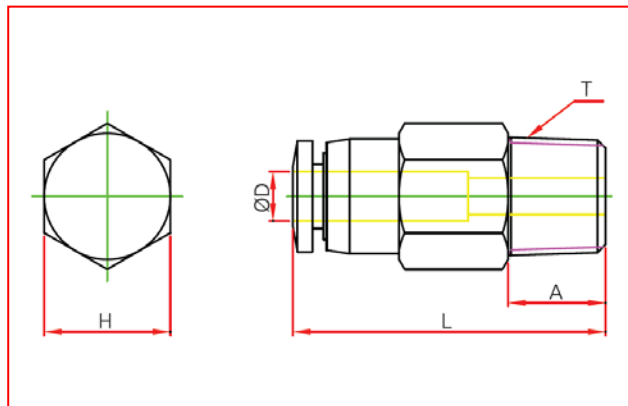

## RS PRO Straight

RS Article	ØD	T	L	A	H(HEX)
1442693	4	PT 1/8	28.1	8	10
1442694	6	PT 1/8	29.7	8	12
1442695	6	PT 1/4	29.7	10	14
1442696	8	PT 1/8	32.7	8	14
1442697	8	PT 1/4	35.1	10	14
1442698	10	PT 1/4	44	10	17
1442699	10	PT 3/8	44	11	17
1442700	12	PT 3/8	42.6	11	21
1442701	12	PT 1/2	42.6	14	21