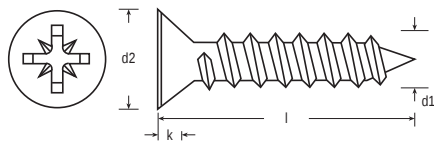

Datasheet

Recessed Csk Waxed Hardened Steel Single Thread Chipboard Screw Zinc & Yellow

RS Stock No **1443480**
Size **4.5 x 30mm**

d1		3	3.5	4	4.5	5	6
d2	max.	6.00	7.00	8.00	9.00	10.00	12.00
k	max.	1.95	2.30	2.60	2.95	3.26	3.80
Recess	min.	1.76	1.60	2.05	2.64	2.89	3.00
Penetration max.		2.01	2.06	2.51	3.10	3.35	3.45
Recess	No.	1	2	2	2	2	3

Please view our full range listing below

RS Stock No	Size (mm)	RS Stock No	Size (mm)	RS Stock No	Size (mm)
2631808	3.0 x 12	2631864	4.0 x 40	1443485	5.0 x 60
1443470	3.0 x 16	1443478	4.0 x 45	2631959	5.0 x 70
1443471	3.0 x 20	2631870	4.0 x 50	1443486	5.0 x 75
2631814	3.0 x 25	1443479	4.0 x 60	1443487	5.0 x 80
1443472	3.5 x 12	2631892	4.5 x 25	1443488	5.0 x 90
2631820	3.5 x 16	1443480	4.5 x 30	1443489	5.0 x 100
1443473	3.5 x 20	1443481	4.5 x 35	2631965	6.0 x 40
2631836	3.5 x 25	2631909	4.5 x 40	1443490	6.0 x 50
2631842	3.5 x 40	1443482	4.5 x 50	1443491	6.0 x 60
1443474	3.5 x 45	1443483	4.5 x 60	2631971	6.0 x 70
1443475	3.5 x 50	2631915	4.5 x 70	1443492	6.0 x 80
2631858	4.0 x 25	2631921	5.0 x 30	1443493	6.0 x 90
1443476	4.0 x 30	2631937	5.0 x 40	1443494	6.0 x 100
1443477	4.0 x 35	1443484	5.0 x 50		