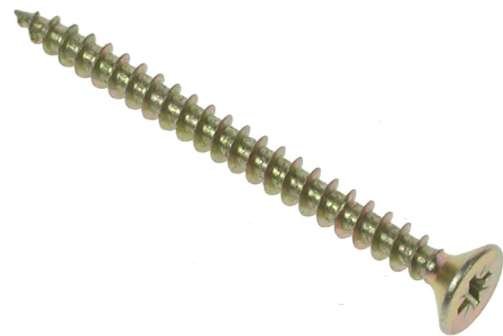

Datasheet

Recessed Csk Waxed Hardened Steel Single Thread Chipboard Screw Zinc & Yellow

RS Stock No **1443480**
Size **4.5 x 30mm**

d1		3	3.5	4	4.5	5	6
d2	max.	6.00	7.00	8.00	9.00	10.00	12.00
k	max.	1.95	2.30	2.60	2.95	3.26	3.80
Recess	min.	1.76	1.60	2.05	2.64	2.89	3.00
Penetration max.		2.01	2.06	2.51	3.10	3.35	3.45
Recess	No.	1	2	2	2	2	3

Please view our full range listing below

RS Stock No	Size (mm)	RS Stock No	Size (mm)	RS Stock No	Size (mm)
2631808	3.0 x 12	2631864	4.0 x 40	1443485	5.0 x 60
1443470	3.0 x 16	1443478	4.0 x 45	2631959	5.0 x 70
1443471	3.0 x 20	2631870	4.0 x 50	1443486	5.0 x 75
2631814	3.0 x 25	1443479	4.0 x 60	1443487	5.0 x 80
1443472	3.5 x 12	2631892	4.5 x 25	1443488	5.0 x 90
2631820	3.5 x 16	1443480	4.5 x 30	1443489	5.0 x 100
1443473	3.5 x 20	1443481	4.5 x 35	2631965	6.0 x 40
2631836	3.5 x 25	2631909	4.5 x 40	1443490	6.0 x 50
2631842	3.5 x 40	1443482	4.5 x 50	1443491	6.0 x 60
1443474	3.5 x 45	1443483	4.5 x 60	2631971	6.0 x 70
1443475	3.5 x 50	2631915	4.5 x 70	1443492	6.0 x 80
2631858	4.0 x 25	2631921	5.0 x 30	1443493	6.0 x 90
1443476	4.0 x 30	2631937	5.0 x 40	1443494	6.0 x 100
1443477	4.0 x 35	1443484	5.0 x 50		