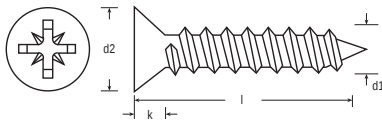

# Recessed Countersunk, Twinthread Woodscrew, Hardened Steel, Bright Zinc Plated

RS Stock No **1443495**  
Size **4g x 1/2**

		No. 4	No. 5	No. 6	No. 7	No. 8	No. 10	No. 12
d1								
d2	max.	5.49	6.20	6.91	7.62	8.33	9.75	11.18
d1	max.	2.87	3.23	3.58	3.94	4.29	5.00	5.72
k	max.	1.63	1.85	2.08	2.31	2.54	2.97	3.43
Recess No.		1	2	2	2	2	2	3

## Please view our full range listing below

RS Stock No	Size	RS Stock No	Size	RS Stock No	Size
1443495	4g x 1/2	529107	8g x 1	3000521248	10g x 3
1443496	4g x 5/8	529113	8g x 1.1/4	1443503	10g x 3.1/2
1443497	4g x 3/4	529129	8g x 1.1/2	1443504	10g x 4
1443498	4g x 1	521197	8g x 1.3/4	1443505	12g x 1.1/2
1443499	6g x 1/2	3000529135	8g x 2	521254	12g x 2
1443500	6g x 5/8	521204	8g x 2.1/2	1443506	12g x 2.1/2
529062	6g x 3/4	1443502	8g x 3	521260	12g x 3
529078	6g x 1	529141	10g x 1	521282	12g x 4
529084	6g x 1.1/4	521226	10g x 1.1/4		
3000529090	6g x 1.1/2	3000529157	10g x 1.1/2		
521169	8g x 1/2	521232	10g x 1.3/4		
1443501	8g x 5/8	529163	10g x 2		
521181	8g x 3/4	529179	10g x 2.1/2		