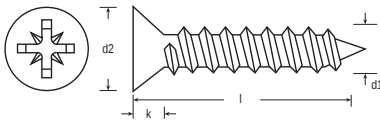

Datasheet

Recessed Countersunk, Twinthread Woodscrew, Hardened Steel, Bright Zinc Plated

RS Stock No **521226**
Size **10g x 1.1/4**

d1		No. 4	No. 5	No. 6	No. 7	No. 8	No. 10	No. 12
d2	max.	5.49	6.20	6.91	7.62	8.33	9.75	11.18
d1	max.	2.87	3.23	3.58	3.94	4.29	5.00	5.72
k	max.	1.63	1.85	2.08	2.31	2.54	2.97	3.43
Recess No.		1	2	2	2	2	2	3

Please view our full range listing below

RS Stock No	Size	RS Stock No	Size	RS Stock No	Size
1443495	4g x 1/2	529107	8g x 1	3000521248	10g x 3
1443496	4g x 5/8	529113	8g x 1.1/4	1443503	10g x 3.1/2
1443497	4g x 3/4	529129	8g x 1.1/2	1443504	10g x 4
1443498	4g x 1	521197	8g x 1.3/4	1443505	12g x 1.1/2
1443499	6g x 1/2	3000529135	8g x 2	521254	12g x 2
1443500	6g x 5/8	521204	8g x 2.1/2	1443506	12g x 2.1/2
529062	6g x 3/4	1443502	8g x 3	521260	12g x 3
529078	6g x 1	529141	10g x 1	521282	12g x 4
529084	6g x 1.1/4	521226	10g x 1.1/4		
3000529090	6g x 1.1/2	3000529157	10g x 1.1/2		
521169	8g x 1/2	521232	10g x 1.3/4		
1443501	8g x 5/8	529163	10g x 2		
521181	8g x 3/4	529179	10g x 2.1/2		