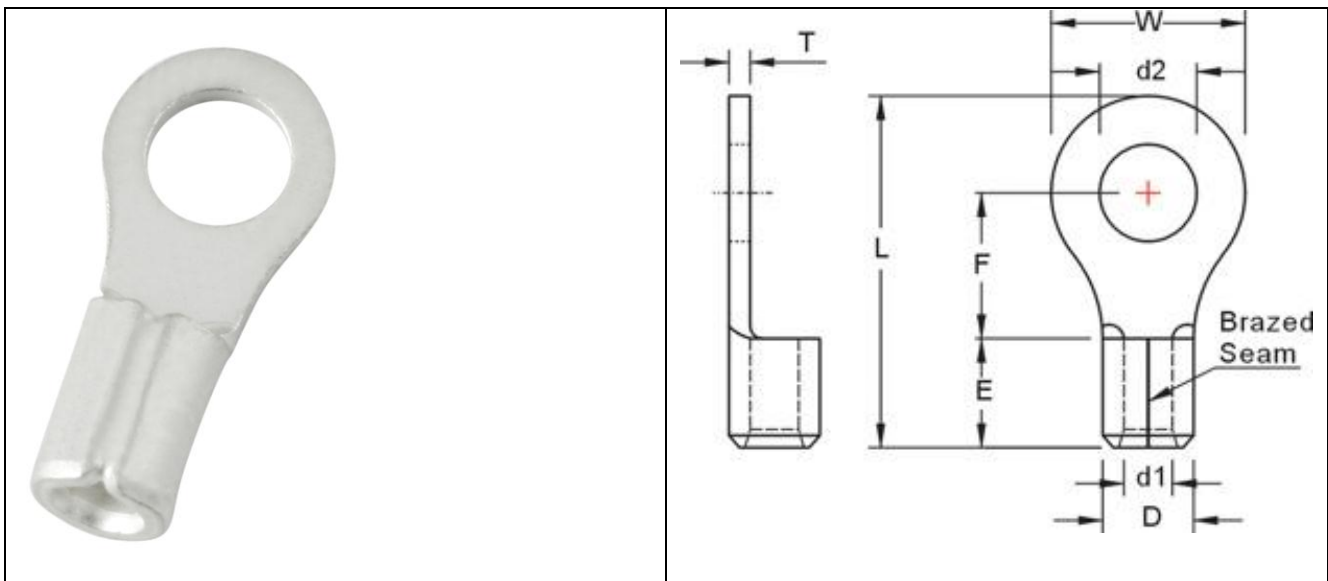

## RS PRO NON-INSULATED RING TERMINALS

Stock number: 178-8593

**MAXIMUM ELECTRIC CURRENT:**

A.W.G.	22	20	18	16
AMP.	9	12	17	18

**TERMINAL MATERIAL:** COPPER  
**SURFACE TREATMENT:** TIN PLATED

WIRE RANGE A.W.G. mm <sup>2</sup>	ITEM NO.	STUD SIZE	DIMENSION inch(mm)							
			BRAZED SEAM	2 x d2	W	F	L	E	D	d1
22-16 A.W.G.	178-8593	#8	0.169	0.26	0.248	0.567	0.189	0.134	0.067	0.03
0.5-1.5 mm <sup>2</sup>			4.3	6.6	6.3	14.4	4.8	3.400	1.7	0.75