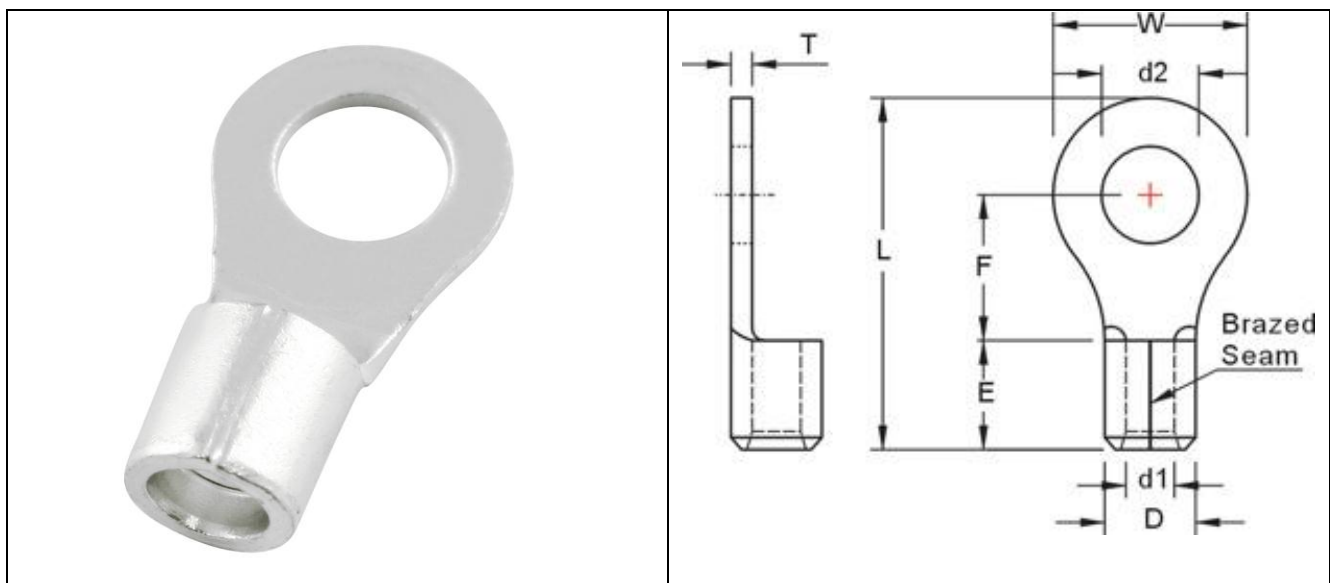

## RS PRO NON-INSULATED RING TERMINALS

Stock number: 178-8619

**MAXIMUM ELECTRIC CURRENT:**

A.W.G.	12	10
AMP.	35	50

**TERMINAL MATERIAL:** COPPER  
**SURFACE TREATMENT:** TIN PLATED

WIRE RANGE A.W.G. mm <sup>2</sup>	ITEM NO. BRAZED SEAM	STUD SIZE 2 x d2	DIMENSION inch(mm)							
			W	F	L	E	D	d1	T	
12-10 A.W.G.	<input type="checkbox"/> 178-8619	#10	0.209	0.374	0.327	0.748	0.236	0.220	0.134	0.039
4-6 mm <sup>2</sup>			5.3	9.5	8.3	19	6	5.600	3.4	1