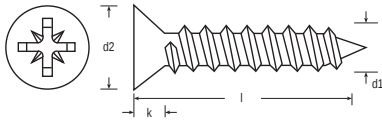

Datasheet

Recessed Countersunk, Twinthread Woodscrew, Hardened Steel, Bright Zinc Plated

RS Stock No **1443500**
Size **6g x 5/8**

		No. 4	No. 5	No. 6	No. 7	No. 8	No. 10	No. 12
d2	max.	5.49	6.20	6.91	7.62	8.33	9.75	11.18
d1	max.	2.87	3.23	3.58	3.94	4.29	5.00	5.72
k	max.	1.63	1.85	2.08	2.31	2.54	2.97	3.43
Recess No.		1	2	2	2	2	2	3

Please view our full range listing below

RS Stock No	Size	RS Stock No	Size	RS Stock No	Size
1443495	4g x 1/2	529107	8g x 1	3000521248	10g x 3
1443496	4g x 5/8	529113	8g x 1.1/4	1443503	10g x 3.1/2
1443497	4g x 3/4	529129	8g x 1.1/2	1443504	10g x 4
1443498	4g x 1	521197	8g x 1.3/4	1443505	12g x 1.1/2
1443499	6g x 1/2	3000529135	8g x 2	521254	12g x 2
1443500	6g x 5/8	521204	8g x 2.1/2	1443506	12g x 2.1/2
529062	6g x 3/4	1443502	8g x 3	521260	12g x 3
529078	6g x 1	529141	10g x 1	521282	12g x 4
529084	6g x 1.1/4	521226	10g x 1.1/4		
3000529090	6g x 1.1/2	3000529157	10g x 1.1/2		
521169	8g x 1/2	521232	10g x 1.3/4		
1443501	8g x 5/8	529163	10g x 2		
521181	8g x 3/4	529179	10g x 2.1/2		