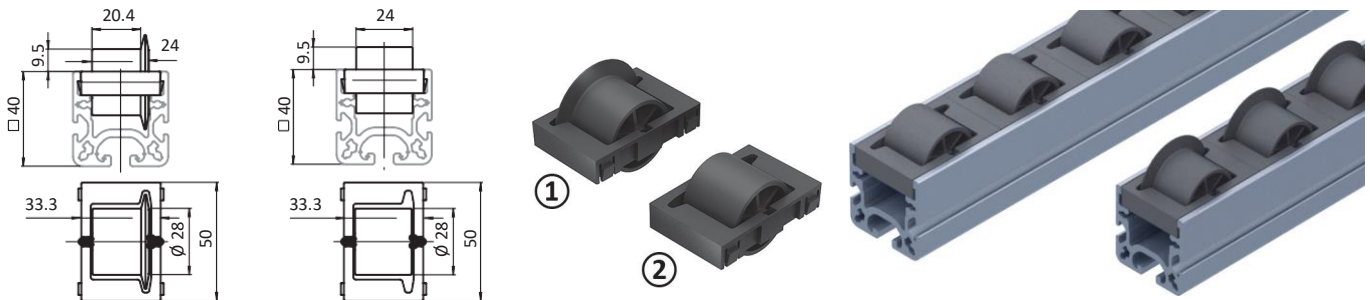

move bewegen

Roller Tracks Rollenschienen

Components for Roller Tracks Komponenten für Rollenschienen

ROLLER UNIT L50 R28

ROLLENELEMENT L50 R28

Model	For roller tracks AL	Ausführung	für Rollenschienen AL
Material	Standard roller: Plastic PA, glass reinforced Standard cage: Plastic PA, glass fiber reinforced #b electrostatical discharging roller and cage: Plastic PA, carbon fibre reinforced Axle: Steel	Material	Standard-Rolle: Kunststoff PA, glaskugelverstärkt Standard-Käfig: Kunststoff PA, glasfaserverstärkt ? elektrostatisch entladende Rolle und Käfig: Kunststoff PA, kohlefaserverstärkt Achse: Stahl
Surface	Axle: Zinc plated	Oberfläche	Achse: verzinkt
Color	Roller: Black, yellow, red, green, gray Cage: Black / gray	Farbe	Rolle: schwarz, gelb, rot, grün, grau Käfig: schwarz / grau
Pack Quantity	10 pieces	Liefereinheit	10 Stück
Specials	Colored rollers in gray cage, other materials, other colors on request	Extras	farbige Rolle in grauem Käfig, weitere Materialien, weitere Farben auf Anfrage
Tip	Roller unit L50 R28 consisting of: – Roller R28, see 062RR2891; – Axle AL, see 62AXM – Cage L50 for rollers R28, see 062ACR2891.50; Compatible brake R28 see 062RBR28E;	Hinweis	Rollenelement L50 R28 bestehend aus: – Rolle R28, siehe 062RR2891; – Achse AL, siehe 062AXM; – Käfig L50 für Rollen R28, siehe 062ACR2891.50; passende Bremse R28 siehe 062RBR28E;