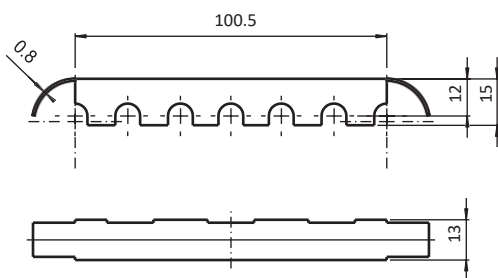

Ausführung für Rollen H26 in Rollenschienen ST und AL

Material Edelstahl

Oberfläche blank

Liefeinheit 10 Stück

Extras weitere Materialien, weitere Oberflächen auf
Anfrage

Hinweis passende Rollenelement siehe 062AER991.50;
passende Rollen H26 siehe 062RR991;