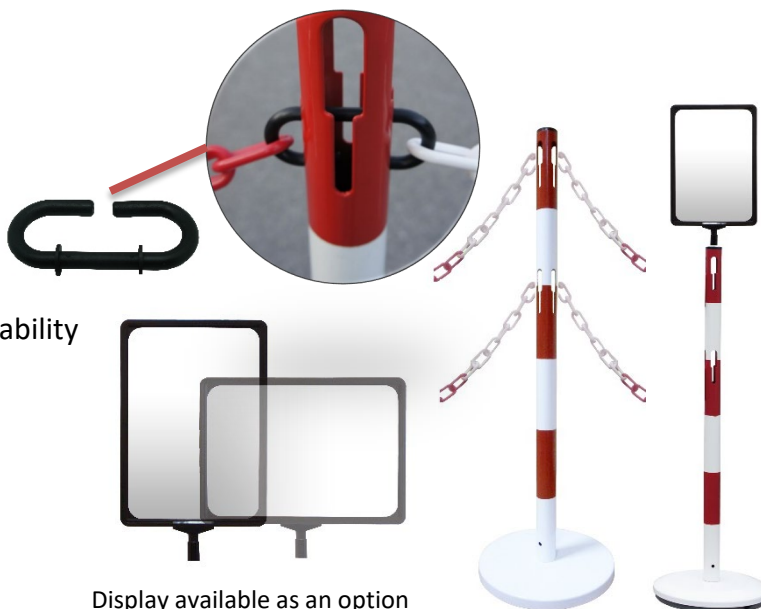

### Caractéristiques :

- Lot de 6 poteaux de balisage
- 15 m de chaînes
- Base lestée pour une parfaite stabilité
- Possibilité d'accrocher 4 chaînes
- Support panneau intégré
- Panneau en option

ENGLISH

# RS Pro

Customs : 7326909890

RS Stock No : 1745952

RS Stock N°	Ø Post (mm)	Ø Base (mm)	Height (mm)	Weight (kg)
1745952	50	330	1000	8 x 6

- **Made of steel**
- **Colors : red and white**

### Specifications :

- Set of 6 marker posts
- 15 m of chains
- Weighted base for a perfect stability
- Possibility to hang 4 chains
- Integrated panel support
- Optional panel

Display available as an option