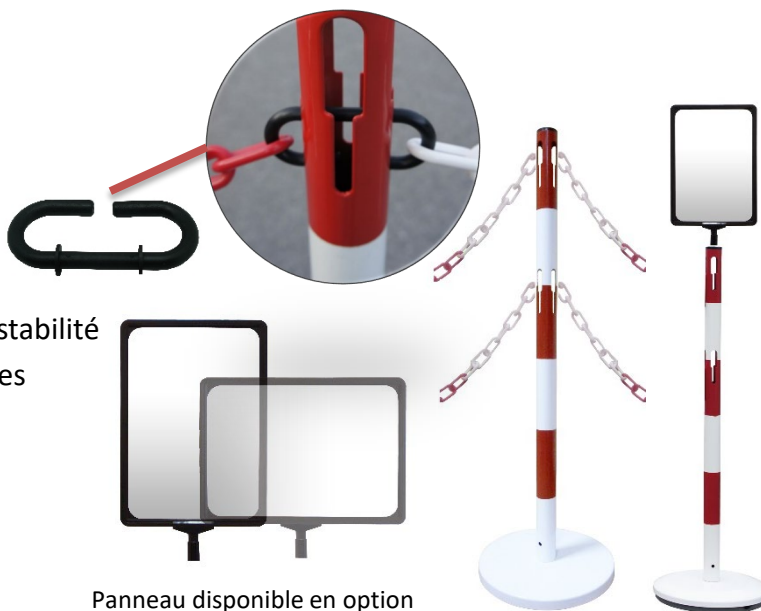

## RS Pro

Code douane : 7326909890

RS Stock No : 1745952

RS Stock N°	Ø Poteau (mm)	Ø Base (mm)	Hauteur (mm)	Poids (kg)
1745952	50	330	1000	8 x 6

- **Fabriqué en acier**
- **Coloris : rouge et blanc**

### Caractéristiques :

- Lot de 6 poteaux de balisage
- 15 m de chaînes
- Base lestée pour une parfaite stabilité
- Possibilité d'accrocher 4 chaînes
- Support panneau intégré
- Panneau en option

ENGLISH

### Specifications :

- Set of 6 marker posts
- 15 m of chains
- Weighted base for a perfect stability
- Possibility to hang 4 chains
- Integrated panel support
- Optional panel

Display available as an option