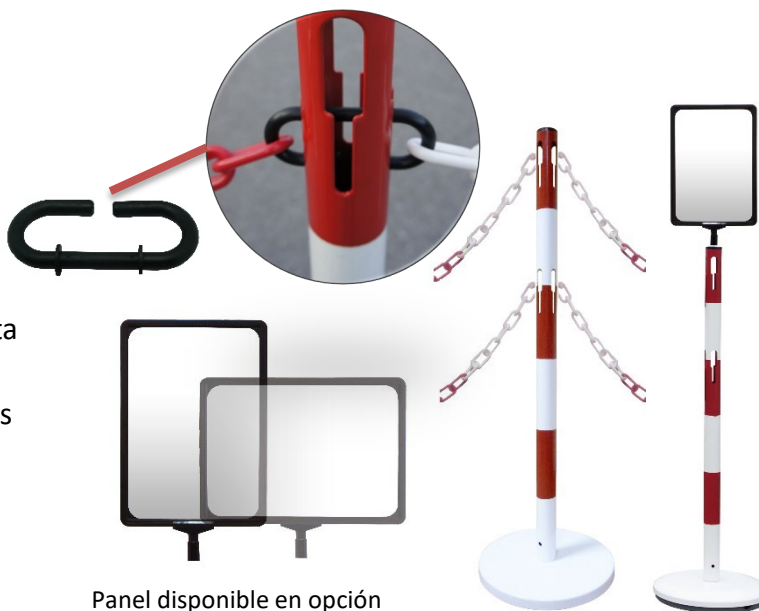

### Specifications :

- Set of 6 marker posts
- 15 m of chains
- Weighted base for a perfect stability
- Possibility to hang 4 chains
- Integrated panel support
- Optional panel

Display available as an option

ESPAÑOL

Ficha tecnica

**RS Pro**

Aduanas : 7326909890

RS Stock No : 1745952

RS Stock N°	Ø Poste (mm)	Ø Base (mm)	Altura (mm)	Peso (kg)
1745952	50	330	1000	8 x 6

- Hecho en acero
- Colories : rojo y blanco

**Características :**

- Lote de 6 postes marcadores
- 15 m de cadenas
- Base lastrada para una perfecta estabilidad
- Posibilidad de colgar 4 cadenas
- Soporte de panel integrado
- Panel opcional

Panel disponible en opción