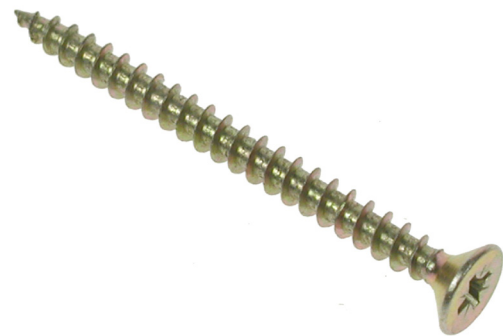

Datasheet

Recessed Csk Waxed Hardened Steel Single Thread Chipboard Screw Zinc & Yellow

RS Stock No **1443489**
Size **5.0 x 100mm**

d1		3	3.5	4	4.5	5	6
d2	max.	6.00	7.00	8.00	9.00	10.00	12.00
k	max.	1.95	2.30	2.60	2.95	3.26	3.80
Recess	min.	1.76	1.60	2.05	2.64	2.89	3.00
Penetration max.		2.01	2.06	2.51	3.10	3.35	3.45
Recess	No.	1	2	2	2	2	3

Please view our full range listing below

RS Stock No	Size (mm)	RS Stock No	Size (mm)	RS Stock No	Size (mm)
2631808	3.0 x 12	2631864	4.0 x 40	1443485	5.0 x 60
1443470	3.0 x 16	1443478	4.0 x 45	2631959	5.0 x 70
1443471	3.0 x 20	2631870	4.0 x 50	1443486	5.0 x 75
2631814	3.0 x 25	1443479	4.0 x 60	1443487	5.0 x 80
1443472	3.5 x 12	2631892	4.5 x 25	1443488	5.0 x 90
2631820	3.5 x 16	1443480	4.5 x 30	1443489	5.0 x 100
1443473	3.5 x 20	1443481	4.5 x 35	2631965	6.0 x 40
2631836	3.5 x 25	2631909	4.5 x 40	1443490	6.0 x 50
2631842	3.5 x 40	1443482	4.5 x 50	1443491	6.0 x 60
1443474	3.5 x 45	1443483	4.5 x 60	2631971	6.0 x 70
1443475	3.5 x 50	2631915	4.5 x 70	1443492	6.0 x 80
2631858	4.0 x 25	2631921	5.0 x 30	1443493	6.0 x 90
1443476	4.0 x 30	2631937	5.0 x 40	1443494	6.0 x 100
1443477	4.0 x 35	1443484	5.0 x 50		