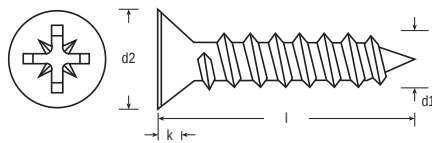

Datasheet

Recessed Csk Waxed Hardened Steel Single Thread Chipboard Screw Zinc & Yellow

RS Stock No **1443489**
Size **5.0 x 100mm**

d1		3	3.5	4	4.5	5	6
d2	max.	6.00	7.00	8.00	9.00	10.00	12.00
k	max.	1.95	2.30	2.60	2.95	3.26	3.80
Recess	min.	1.76	1.60	2.05	2.64	2.89	3.00
Penetration max.		2.01	2.06	2.51	3.10	3.35	3.45
Recess	No.	1	2	2	2	2	3

Please view our full range listing below

RS Stock No	Size (mm)	RS Stock No	Size (mm)	RS Stock No	Size (mm)
2631808	3.0 x 12	2631864	4.0 x 40	1443485	5.0 x 60
1443470	3.0 x 16	1443478	4.0 x 45	2631959	5.0 x 70
1443471	3.0 x 20	2631870	4.0 x 50	1443486	5.0 x 75
2631814	3.0 x 25	1443479	4.0 x 60	1443487	5.0 x 80
1443472	3.5 x 12	2631892	4.5 x 25	1443488	5.0 x 90
2631820	3.5 x 16	1443480	4.5 x 30	1443489	5.0 x 100
1443473	3.5 x 20	1443481	4.5 x 35	2631965	6.0 x 40
2631836	3.5 x 25	2631909	4.5 x 40	1443490	6.0 x 50
2631842	3.5 x 40	1443482	4.5 x 50	1443491	6.0 x 60
1443474	3.5 x 45	1443483	4.5 x 60	2631971	6.0 x 70
1443475	3.5 x 50	2631915	4.5 x 70	1443492	6.0 x 80
2631858	4.0 x 25	2631921	5.0 x 30	1443493	6.0 x 90
1443476	4.0 x 30	2631937	5.0 x 40	1443494	6.0 x 100
1443477	4.0 x 35	1443484	5.0 x 50		