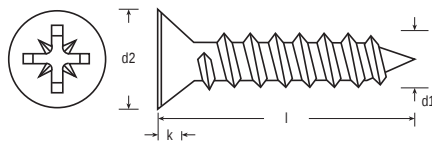

Datasheet

Recessed Csk Waxed Hardened Steel Single Thread Chipboard Screw Zinc & Yellow

RS Stock No **1443493**
Size **6.0 x 90mm**

d1		3	3.5	4	4.5	5	6
d2	max.	6.00	7.00	8.00	9.00	10.00	12.00
k	max.	1.95	2.30	2.60	2.95	3.26	3.80
Recess	min.	1.76	1.60	2.05	2.64	2.89	3.00
Penetration max.		2.01	2.06	2.51	3.10	3.35	3.45
Recess	No.	1	2	2	2	2	3

Please view our full range listing below

RS Stock No	Size (mm)	RS Stock No	Size (mm)	RS Stock No	Size (mm)
2631808	3.0 x 12	2631864	4.0 x 40	1443485	5.0 x 60
1443470	3.0 x 16	1443478	4.0 x 45	2631959	5.0 x 70
1443471	3.0 x 20	2631870	4.0 x 50	1443486	5.0 x 75
2631814	3.0 x 25	1443479	4.0 x 60	1443487	5.0 x 80
1443472	3.5 x 12	2631892	4.5 x 25	1443488	5.0 x 90
2631820	3.5 x 16	1443480	4.5 x 30	1443489	5.0 x 100
1443473	3.5 x 20	1443481	4.5 x 35	2631965	6.0 x 40
2631836	3.5 x 25	2631909	4.5 x 40	1443490	6.0 x 50
2631842	3.5 x 40	1443482	4.5 x 50	1443491	6.0 x 60
1443474	3.5 x 45	1443483	4.5 x 60	2631971	6.0 x 70
1443475	3.5 x 50	2631915	4.5 x 70	1443492	6.0 x 80
2631858	4.0 x 25	2631921	5.0 x 30	1443493	6.0 x 90
1443476	4.0 x 30	2631937	5.0 x 40	1443494	6.0 x 100
1443477	4.0 x 35	1443484	5.0 x 50		