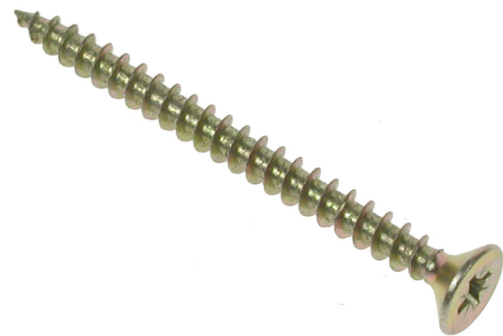

Datasheet

Recessed Csk Waxed Hardened Steel Single Thread Chipboard Screw Zinc & Yellow

RS Stock No **1443493**
Size **6.0 x 90mm**

d1		3	3.5	4	4.5	5	6
d2	max.	6.00	7.00	8.00	9.00	10.00	12.00
k	max.	1.95	2.30	2.60	2.95	3.26	3.80
Recess	min.	1.76	1.60	2.05	2.64	2.89	3.00
Penetration max.		2.01	2.06	2.51	3.10	3.35	3.45
Recess	No.	1	2	2	2	2	3

Please view our full range listing below

RS Stock No	Size (mm)	RS Stock No	Size (mm)	RS Stock No	Size (mm)
2631808	3.0 x 12	2631864	4.0 x 40	1443485	5.0 x 60
1443470	3.0 x 16	1443478	4.0 x 45	2631959	5.0 x 70
1443471	3.0 x 20	2631870	4.0 x 50	1443486	5.0 x 75
2631814	3.0 x 25	1443479	4.0 x 60	1443487	5.0 x 80
1443472	3.5 x 12	2631892	4.5 x 25	1443488	5.0 x 90
2631820	3.5 x 16	1443480	4.5 x 30	1443489	5.0 x 100
1443473	3.5 x 20	1443481	4.5 x 35	2631965	6.0 x 40
2631836	3.5 x 25	2631909	4.5 x 40	1443490	6.0 x 50
2631842	3.5 x 40	1443482	4.5 x 50	1443491	6.0 x 60
1443474	3.5 x 45	1443483	4.5 x 60	2631971	6.0 x 70
1443475	3.5 x 50	2631915	4.5 x 70	1443492	6.0 x 80
2631858	4.0 x 25	2631921	5.0 x 30	1443493	6.0 x 90
1443476	4.0 x 30	2631937	5.0 x 40	1443494	6.0 x 100
1443477	4.0 x 35	1443484	5.0 x 50		