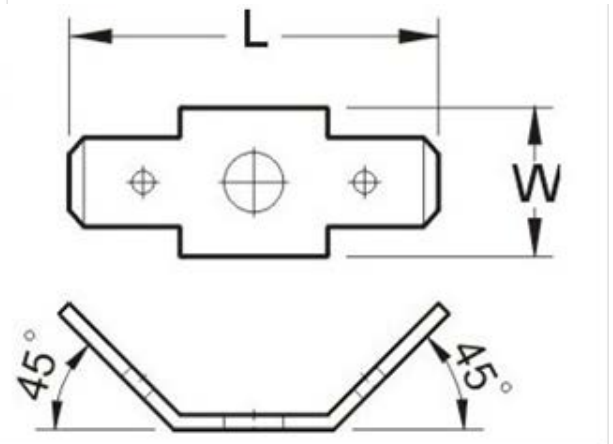

ENGLISH

Datasheet

RS Pro Male Terminals

Stock Number: 125-1989

ITEM NO.	NEMA TAB	DIMENSION inch(mm)			QTY BOX	
		STUD SIZE	W	L		
125-1989	.032X.250	#8	4.3	0.138	1.043	1000
	0.8X6.35			8.1	26.5	

LT: Loose Piece, Tin Plated