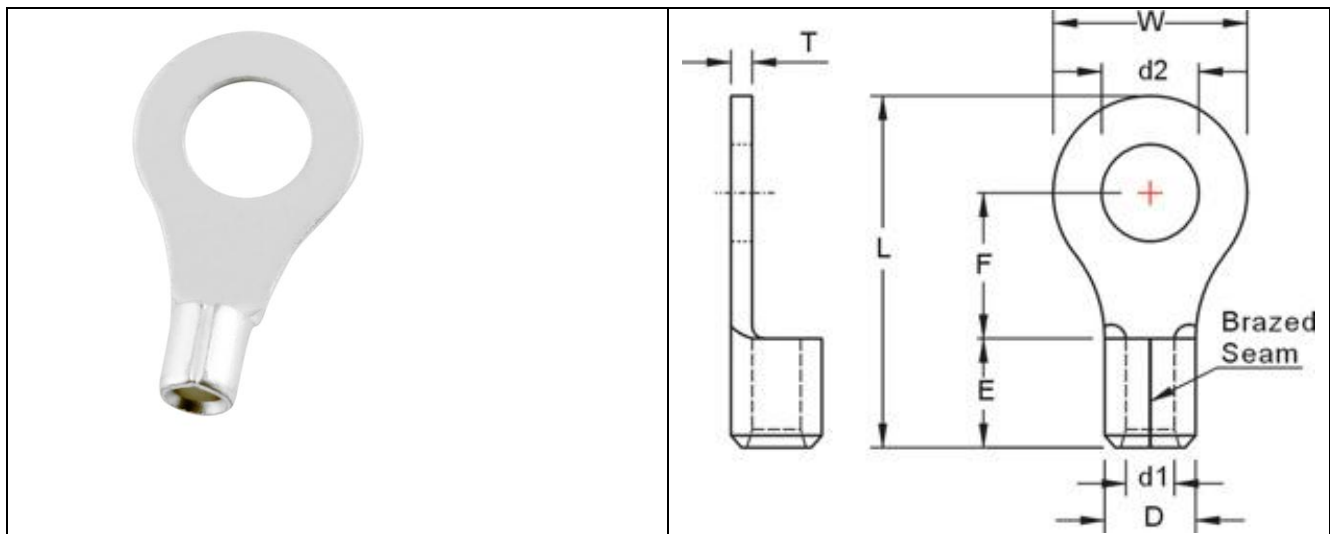

Datasheet

RS PRO NON-INSULATED RING TERMINALS

Stock number: 178-8604

MAXIMUM ELECTRIC CURRENT:

A.W.G.	16	14
AMP.	18	30

TERMINAL MATERIAL: COPPER
SURFACE TREATMENT: TIN PLATED

WIRE RANGE A.W.G. mm ²	ITEM NO. BRAZED SEAM	STUD SIZE 2 x d2	DIMENSION inch(mm)							
			W	F	L	E	D	d1	T	
16-14 A.W.G. 1.5-2.5 mm ²	<input type="checkbox"/> 178-8604	1/4	0.252 6.4	0.472 12	0.433 11	0.858 21.8	0.189 4.8	0.161 4.100	0.091 2.3	0.031 0.8