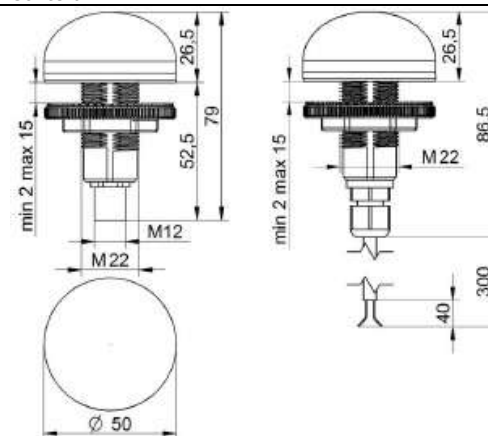

Ghiera

Ring
Ring
Zwinge
Contera

DISEGNO

TECHNICAL DRAWING
DESSIN
TECHNISCHE ZEICHNUNG
DIBUJO TECNICO

Dati diffusi a solo scopo informativo. Sirena S.p.A. puo' modificare i dati in qualsiasi momento senza preavviso.
These data are disclosed for information purposes. Sirena S.p.A. reserves the right to modify them at any time without prior notice.
Les données sont divulguées à titre d'information. Sirena S.p.A. se réserve la faculté de les modifier à tout moment sans préavis