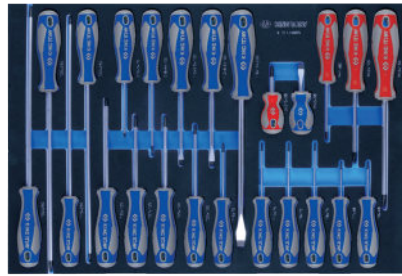

Tool Trolley Contents

286 PC.

Contents No. 934-010MRVD 28.1 CUFT 2.51

- Special tool set for automobile, suitable for VOLKSWAGEN-GROUP, MERCEDES-BENZ, OPEL, BMW & Japanese passenger car

9-3544MRV #9 P.79

9-4537MRV #9 P.80

9-4147PRV #10 P.88

9-4401MPV #10 P.88

9-2565MRV #7 P.76
9-4129PRV #7 P.76

9-90119MRV #9 P.82

9-1220MRV #9 P.81

9-31124MRV #6 P.75

9-40104GPV #10 P.88

9-40113GPV #10 P.88

9-90135MRV #10 P.88

9-90118PRV #10 P.89

Tool Trolley Set

286 PC.

92.10
CUFT 15.03

934-010MRV
(87434-7B P.37)

934-010MRV-G
(87434-7B-G P.37)

934-010MRV-B
(87434-7B-B P.37)