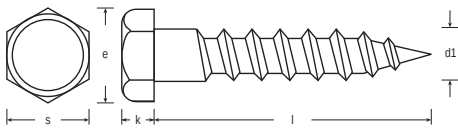

Datasheet

Hexagon Head Coachscrew to DIN 571 Gr 4.8 Steel, Bright Zinc Plated

RS Stock No **824935**

Size **M6 x 70**

d1	6mm	8mm	10mm	12mm
k	4	5.5	7	8
s	10	13	17	19
e	min.	10.89	14.2	18.72
			20.88	

Please view our full range listing below

RS Stock No	Size	RS Stock No	Size	RS Stock No	Size
1443532	M6 x 25	825001	M8 x 70	1443544	M12 x 50
824878	M6 x 40	825017	M8 x 75	825124	M12 x 60
824890	M6 x 50	825023	M8 x 80	1443545	M12 x 70
824913	M6 x 60	1443538	M8 x 100	825152	M12 x 75
824935	M6 x 70	825039	M10 x 50	825168	M12 x 80
1443533	M6 x 80	825051	M10 x 60	825180	M12 x 100
1443534	M6 x 90	825073	M10 x 70	825203	M12 x 120
1443535	M6 x 100	825089	M10 x 75	1443546	M12 x 130
1443536	M8 x 25	825095	M10 x 80	1443547	M12 x 150
1443537	M8 x 30	825118	M10 x 100		
824941	M8 x 40	1443539	M10 x 120		
824957	M8 x 45	1443540	M10 x 130		
824963	M8 x 50	1443541	M10 x 140		
824985	M8 x 60	1443542	M10 x 150		
824991	M8 x 65	1443543	M12 x 40		