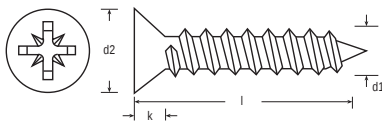

Datasheet

Recessed Countersunk, Twinthread Woodscrew, Hardened Steel, Bright Zinc Plated

RS Stock No **529113**

Size **8g x 1.1/4**

		No. 4	No. 5	No. 6	No. 7	No. 8	No. 10	No. 12
d2	max.	5.49	6.20	6.91	7.62	8.33	9.75	11.18
d1	max.	2.87	3.23	3.58	3.94	4.29	5.00	5.72
k	max.	1.63	1.85	2.08	2.31	2.54	2.97	3.43
Recess No.		1	2	2	2	2	2	3

Please view our full range listing below

RS Stock No	Size	RS Stock No	Size	RS Stock No	Size
1443495	4g x 1/2	529107	8g x 1	3000521248	10g x 3
1443496	4g x 5/8	529113	8g x 1.1/4	1443503	10g x 3.1/2
1443497	4g x 3/4	529129	8g x 1.1/2	1443504	10g x 4
1443498	4g x 1	521197	8g x 1.3/4	1443505	12g x 1.1/2
1443499	6g x 1/2	3000529135	8g x 2	521254	12g x 2
1443500	6g x 5/8	521204	8g x 2.1/2	1443506	12g x 2.1/2
529062	6g x 3/4	1443502	8g x 3	521260	12g x 3
529078	6g x 1	529141	10g x 1	521282	12g x 4
529084	6g x 1.1/4	521226	10g x 1.1/4		
3000529090	6g x 1.1/2	3000529157	10g x 1.1/2		
521169	8g x 1/2	521232	10g x 1.3/4		
1443501	8g x 5/8	529163	10g x 2		
521181	8g x 3/4	529179	10g x 2.1/2		