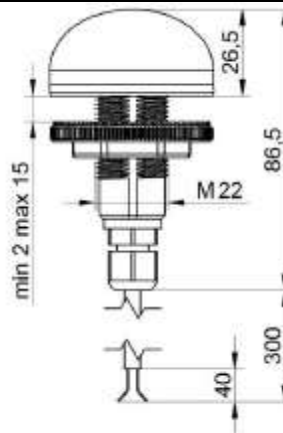

CEI 60068-2-6 SINE

CERTIFICAZIONI, OMOLOGAZIONI

CERTIFICATIONS, APPROVALS
CERTIFICATIONS, HOMOLOGATIONS
PRODUKTZERTIFIKATE, ZULASSUNGEN
CERTIFICADOS, HOMOLOGACIONES

CE

FISSAGGIO

MOUNTING
FIXATION
FIXIERUNG
FIJACIÓN

Ghiera
Ring
Ring
Zwinge
Contera

DISEGNO

TECHNICAL DRAWING
DESSIN
TECHNISCHE ZEICHNUNG
DIBUJO TECNICO

Dati diffusi a solo scopo informativo. Sirena S.p.A. puo' modificare i dati in qualsiasi momento senza preavviso.
These data are disclosed for information purposes. Sirena S.p.A. reserves the right to modify them at any time without prior notice.
Les données sont divulguées à titre d'information. Sirena S.p.A. se réserve la faculté de les modifier à tout moment sans préavis