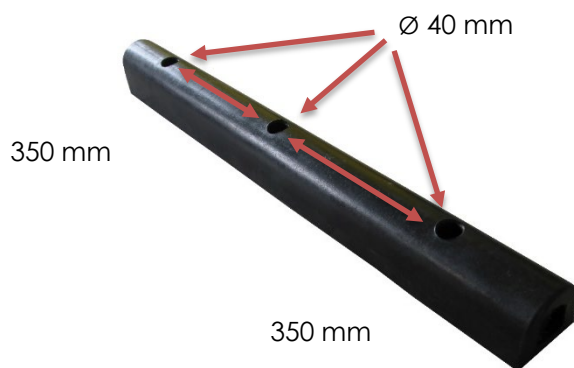

## RS Pro

Code douane : 4016999790

RS Stock No : 1745969

RS Stock N°	Longueur (mm)	Largeur (mm)	Hauteur(mm)	Poids (kg)
1745969	1000	100	100	8,45

- **Fabriqué en :** caoutchouc haute résistance
- **Coloris :** noir

### Caractéristiques :

- Protège les quais et docks et autres installations sensibles
- Fixer avec 3 boulons non fournis. Trous  $\varnothing 40$  mm
- Résiste aux températures de  $-40/+ 80$  °C

# RS Pro

RS Stock No : 1745969

Customs : 4016999790

RS Stock N°	Length (mm)	Width (mm)	Height (mm)	Weight (kg)
1745969	1000	100	100	8,45

- **Made of :** heavy duty rubber
- **Colors :** black