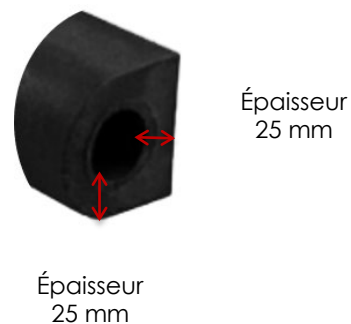

## RS Pro

Code douane : 4016999790

RS Stock No : 1745969

RS Stock N°	Longueur (mm)	Largeur (mm)	Hauteur(mm)	Poids (kg)
1745969	1000	100	100	8,45

- **Fabriqué en :** caoutchouc haute résistance
- **Coloris :** noir

### Caractéristiques :

- Protège les quais et docks et autres installations sensibles
- Fixer avec 3 boulons non fournis. Trous  $\varnothing 40$  mm
- Résiste aux températures de  $-40/+ 80$  °C

# RS Pro

RS Stock No : 1745969

Customs : 4016999790

RS Stock N°	Length (mm)	Width (mm)	Height (mm)	Weight (kg)
1745969	1000	100	100	8,45

- **Made of :** heavy duty rubber
- **Colors :** black