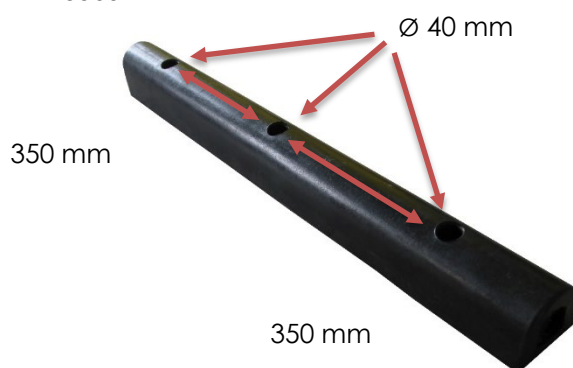

## RS Pro

Code douane : 4016999790

RS Stock No : 1745969

RS Stock N°	Longueur (mm)	Largeur (mm)	Hauteur(mm)	Poids (kg)
1745969	1000	100	100	8,45

- **Fabriqué en :** caoutchouc haute résistance
- **Coloris :** noir

### Caractéristiques :

- Protège les quais et docks et autres installations sensibles
- Fixer avec 3 boulons non fournis. Trous  $\varnothing 40$  mm
- Résiste aux températures de  $-40/+ 80$  °C

# RS Pro

RS Stock No : 1745969

Customs : 4016999790

RS Stock N°	Length (mm)	Width (mm)	Height (mm)	Weight (kg)
1745969	1000	100	100	8,45

- **Made of :** heavy duty rubber
- **Colors :** black