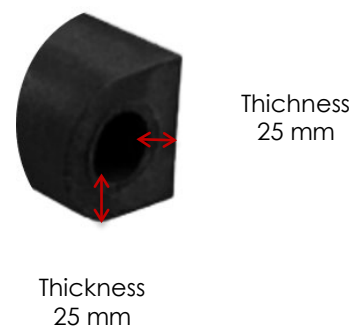

## RS Pro

Code douane : 4016999790

RS Stock No : 1745969

RS Stock N°	Longueur (mm)	Largeur (mm)	Hauteur(mm)	Poids (kg)
1745969	1000	100	100	8,45

- **Fabriqué en :** caoutchouc haute résistance
- **Coloris :** noir

### Caractéristiques :

- Protège les quais et docks et autres installations sensibles
- Fixer avec 3 boulons non fournis. Trous  $\varnothing 40$  mm
- Résiste aux températures de  $-40/+ 80$  °C

# RS Pro

RS Stock No : 1745969

Customs : 4016999790

RS Stock N°	Length (mm)	Width (mm)	Height (mm)	Weight (kg)
1745969	1000	100	100	8,45

- **Made of :** heavy duty rubber
- **Colors :** black