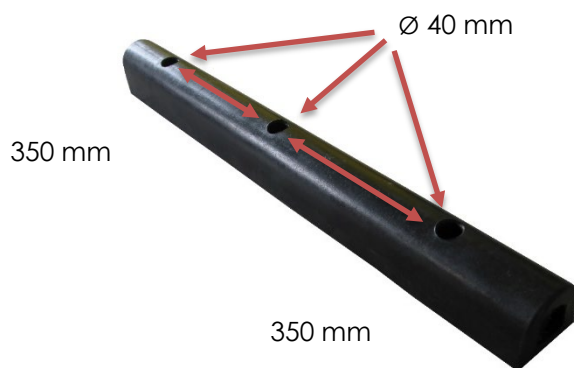

Ficha tecnica

RS Pro

RS Stock No : 1745969

Aduanas : 4016999790

RS Stock N°	Longitud (mm)	Ancho (mm)	Altura (mm)	Peso (kg)
1745969	1000	100	100	8,45

- Hecho en caucho de alta resistencia
- Colories : negro

Características :

- Protege muelles y muelles y otras instalaciones sensibles.
- Asegure con 3 pernos no suministrados. Agujeros $\varnothing 40$ mm
- Resiste temperaturas de $-40 / + 80$ ° C