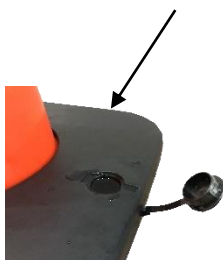

FRANÇAIS

Fiche Technique RS PRO

Code douane : 3923909000

RS Stock No: 2041796

Longueur mini (mm)	Longueur maxi (mm)	Poids (kg)
1200	2150	0,6

- Fabriqué en plastique
- Coloris : Rouge et blanc

Caractéristiques :

- Barre extensible pour cônes

ENGLISH

Datasheet

RS PRO

Customs : 3923909000

RS Stock No:2041796

Min length (mm)	Max length (mm)	Weight (kg)
1200	2150	0,6

- **Made of** plastic
- **Color** : Red and white

Specifications :

- Extendable bar for cones

ESPAÑOL

Ficha tecnica

RS PRO

RS Stock No: 2041796

Aduanas : 3923909000

Longitud mínima (mm)	Longitud máxima (mm)	Peso (kg)
1200	2150	0,6

- **Fabricado en plástico**
- **Color : rojo y blanco**

Características :

- **Barra extensible para conos**

ITALIEN

Scheda tecnica

RS PRO

RS Stock No:2041796

Codice doganale : 3923909000