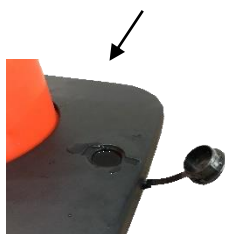

- Barre extensible pour cônes

ENGLISH

Datasheet

RS PRO

Customs : 3923909000

RS Stock No:2041796

Min length (mm)	Max length (mm)	Weight (kg)
1200	2150	0,6

- **Made of** plastic
- **Color** : Red and white

Specifications :

- Extendable bar for cones

ESPAÑOL

Ficha tecnica

RS PRO

RS Stock No: 2041796

Aduanas : 3923909000

Longitud mínima (mm)	Longitud máxima (mm)	Peso (kg)
1200	2150	0,6

- **Fabricado en plástico**
- **Color : rojo y blanco**

Características :

- **Barra extensible para conos**

ITALIEN

Scheda tecnica

RS PRO

RS Stock No:2041796

Codice doganale : 3923909000