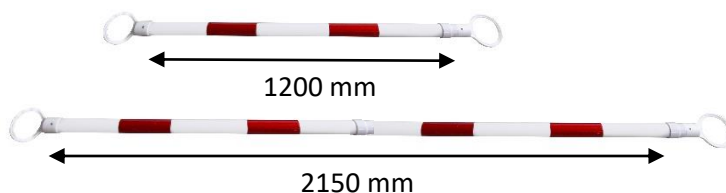

FRANÇAIS

Fiche Technique RS PRO

Code douane : 3923909000

RS Stock No: 2041796

Longueur mini (mm)	Longueur maxi (mm)	Poids (kg)
1200	2150	0,6

- Fabriqué en plastique
- Coloris : Rouge et blanc

Caractéristiques :

- Barre extensible pour cônes

ENGLISH

Datasheet

RS PRO

Customs : 3923909000

RS Stock No:2041796

Min length (mm)	Max length (mm)	Weight (kg)
1200	2150	0,6

- **Made of** plastic
- **Color** : Red and white

Specifications :

- Extendable bar for cones

ESPAÑOL

Ficha tecnica

RS PRO

RS Stock No: 2041796

Aduanas : 3923909000

Longitud mínima (mm)	Longitud máxima (mm)	Peso (kg)
1200	2150	0,6

- **Fabricado en plástico**
- **Color : rojo y blanco**

Características :

- **Barra extensible para conos**

ITALIEN

Scheda tecnica

RS PRO

RS Stock No:2041796

Codice doganale : 3923909000