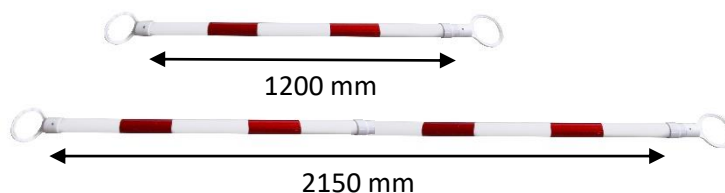

FRANÇAIS

Fiche Technique RS PRO

Code douane : 3923909000

RS Stock No: 2041796

Longueur mini (mm)	Longueur maxi (mm)	Poids (kg)
1200	2150	0,6

- Fabriqué en plastique
- Coloris : Rouge et blanc

Caractéristiques :

- Barre extensible pour cônes

ENGLISH

Datasheet

RS PRO

Customs : 3923909000

RS Stock No:2041796

Min length (mm)	Max length (mm)	Weight (kg)
1200	2150	0,6

- **Made of** plastic
- **Color** : Red and white

Specifications :

- Extendable bar for cones

ESPAÑOL

Ficha tecnica

RS PRO

RS Stock No: 2041796

Aduanas : 3923909000

Longitud mínima (mm)	Longitud máxima (mm)	Peso (kg)
1200	2150	0,6

- **Fabricado en plástico**
- **Color : rojo y blanco**

Características :

- **Barra extensible para conos**

ITALIEN

Scheda tecnica

RS PRO

RS Stock No:2041796

Codice doganale : 3923909000