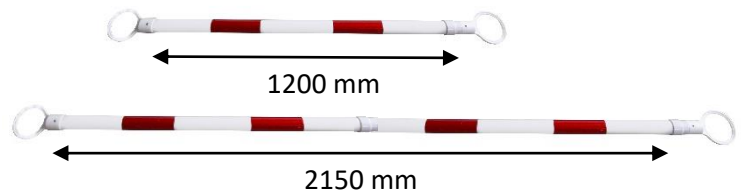

FRANÇAIS

Fiche Technique RS PRO

Code douane : 3923909000

RS Stock No: 2041796

Longueur mini (mm)	Longueur maxi (mm)	Poids (kg)
1200	2150	0,6

- Fabriqué en plastique
- Coloris : Rouge et blanc

Caractéristiques :

- Barre extensible pour cônes

ENGLISH

Datasheet

RS PRO

Customs : 3923909000

RS Stock No:2041796

Min length (mm)	Max length (mm)	Weight (kg)
1200	2150	0,6

- **Made of** plastic
- **Color** : Red and white

Specifications :

- Extendable bar for cones

ESPAÑOL

Ficha tecnica

RS PRO

RS Stock No: 2041796

Aduanas : 3923909000

Longitud mínima (mm)	Longitud máxima (mm)	Peso (kg)
1200	2150	0,6

- **Fabricado en plástico**
- **Color : rojo y blanco**

Características :

- **Barra extensible para conos**

ITALIEN

Scheda tecnica

RS PRO

RS Stock No:2041796

Codice doganale : 3923909000