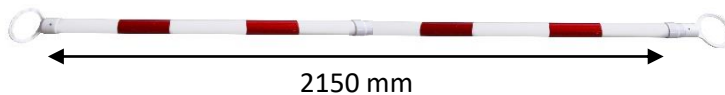

ITALIEN

Scheda tecnica

RS PRO

RS Stock No:2041796

Codice doganale : 3923909000

(mm)	(mm)	(kg)
1200	2150	0,6

- Fatto di :
- Colore :

Caratteristica :