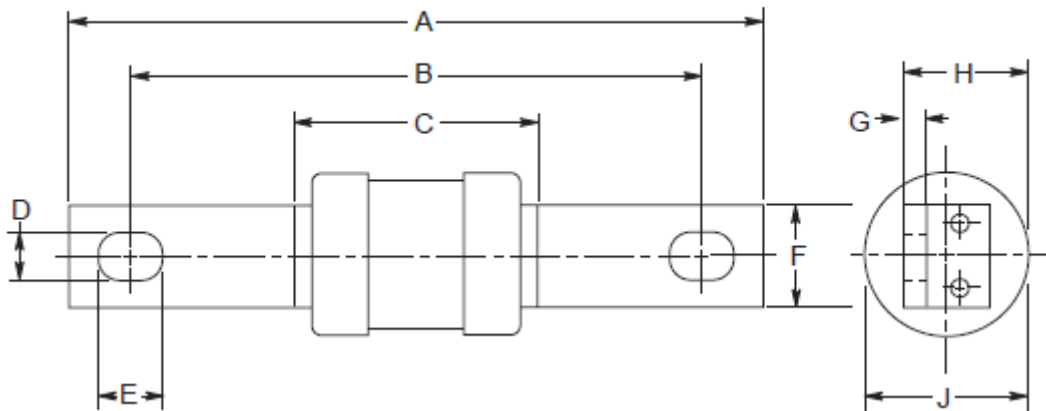

### Dimensional Data:

Dimensions - mm

S/N	Amp Rating	Pre-arcing	Total @ 415V	Total @ 550V	Nom Watts Loss	Rated Voltage (AC)	A	B	C	D	E	F	G	H	J
521-2781	250	200,00 0	340,00 0	480,00 0	18	415	136.0	111.0	47.0	9.0	12.5	19.0	3.2	22.5	31.0
521-2797	315	265,00 0	450,00 0	635,00 0	22	415	136.0	110.0	50.0	9.0	12.5	25.4	4.7	31.0	38.0
521-2804	355	360,00 0	610,00 0	865,00 0	24	415	136.0	110.0	50.0	9.0	12.5	25.4	4.7	31.0	38.0
521-3009	400	475,00 0	810,00 0	1,150,00 00	29	415	136.0	110.0	50.0	9.0	12.5	25.4	4.7	31.0	38.0