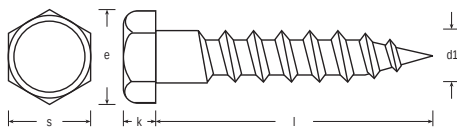

Datasheet

Hexagon Head Coachscrew to DIN 571 Gr 4.8 Steel, Bright Zinc Plated

RS Stock No **825051**
Size **M10 x 60**

d1	6mm	8mm	10mm	12mm	
k	4	5.5	7	8	
s	10	13	17	19	
e	min.	10.89	14.2	18.72	20.88

Please view our full range listing below

RS Stock No	Size	RS Stock No	Size	RS Stock No	Size
1443532	M6 x 25	825001	M8 x 70	1443544	M12 x 50
824878	M6 x 40	825017	M8 x 75	825124	M12 x 60
824890	M6 x 50	825023	M8 x 80	1443545	M12 x 70
824913	M6 x 60	1443538	M8 x 100	825152	M12 x 75
824935	M6 x 70	825039	M10 x 50	825168	M12 x 80
1443533	M6 x 80	825051	M10 x 60	825180	M12 x 100
1443534	M6 x 90	825073	M10 x 70	825203	M12 x 120
1443535	M6 x 100	825089	M10 x 75	1443546	M12 x 130
1443536	M8 x 25	825095	M10 x 80	1443547	M12 x 150
1443537	M8 x 30	825118	M10 x 100		
824941	M8 x 40	1443539	M10 x 120		
824957	M8 x 45	1443540	M10 x 130		
824963	M8 x 50	1443541	M10 x 140		
824985	M8 x 60	1443542	M10 x 150		
824991	M8 x 65	1443543	M12 x 40		