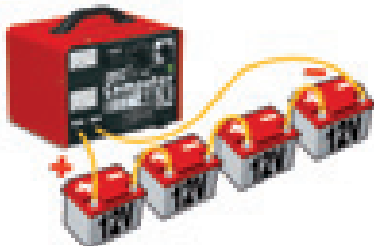

70Ah · 70Ah · 70Ah · 70Ah = 70Ah

INFO PAG. 167

20 PCS KIT

30A □ 802258

TECHNICAL CHARACTERISTICS

CODE

V_{ph}

V (50-60Hz)

P

kW

+ -

V

A_{EFF}

A

A_{EN}

A

C_{MIN/MAX}

Ah 15 h
10/100-300
300-300-300

☀

N°

W^H_L

mm

kg

kg

Computer 48/2 Prof

807063

230
1 ph

1

6-12-24
36-48

11-30-30
30-27

7-20-20
20-18

10/100-300
300-300-300

6

280 L
350 W
320 H

12,7