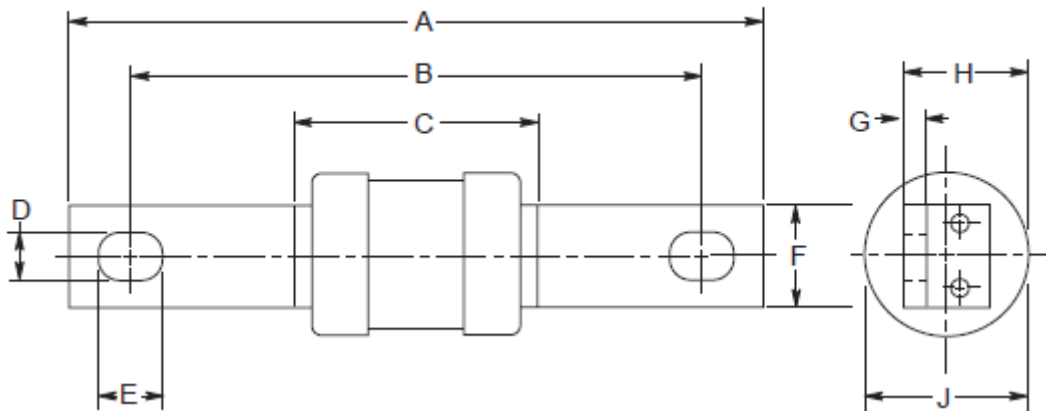

### Dimensional Data:

Dimensions - mm

S/N	Amp Rating	Pre-arcing	Total @ 415V	Total @ 550V	Nom Watts Loss	Rated Voltage (AC)	A	B	C	D	E	F	G	H	J
521-2781	250	200,00 0	340,00 0	480,00 0	18	415	136. 0	111. 0	47.0	9.0	12.5	19.0	3.2	22.5	31.0
521-2797	315	265,00 0	450,00 0	635,00 0	22	415	136. 0	110. 0	50.0	9.0	12.5	25.4	4.7	31.0	38.0
521-2804	355	360,00 0	610,00 0	865,00 0	24	415	136. 0	110. 0	50.0	9.0	12.5	25.4	4.7	31.0	38.0
521-3009	400	475,00 0	810,00 0	1,150,0 00	29	415	136. 0	110. 0	50.0	9.0	12.5	25.4	4.7	31.0	38.0