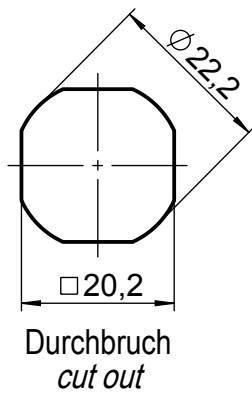

M 1:1

STOCK NO.	GRIP LENGTH
7293189	18mm
7293183	20mm
7293192	22mm
7293195	30mm