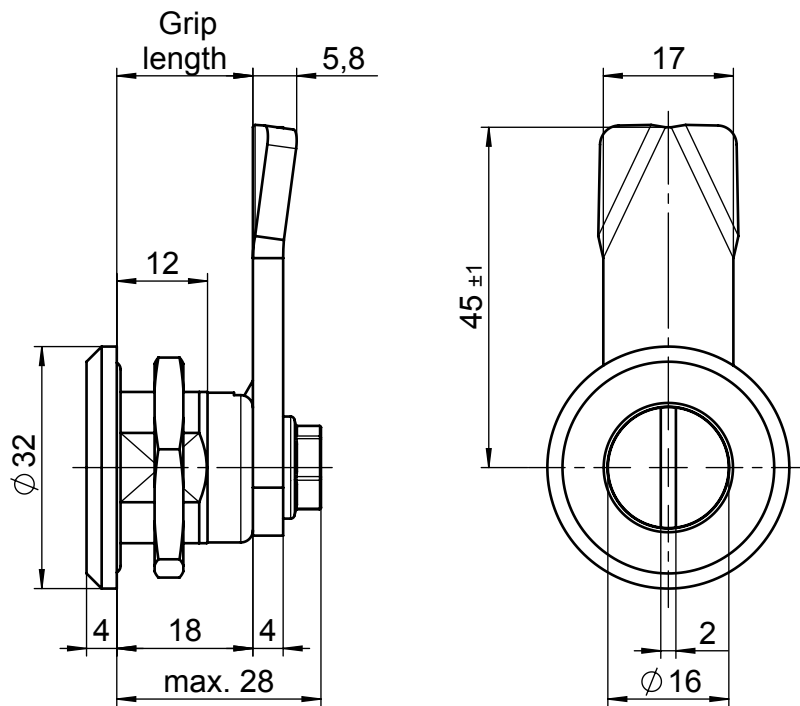

M 1:1

STOCK NO.	GRIP LENGTH
7293189	18mm
7293183	20mm
7293192	22mm
7293195	30mm