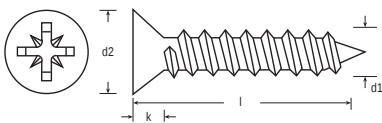

Datasheet

Recessed Countersunk, Twinthread Woodscrew, Hardened Steel, Bright Zinc Plated

RS Stock No **521197**
Size **8g x 1.3/4**

d1		No. 4	No. 5	No. 6	No. 7	No. 8	No. 10	No. 12
d2	max.	5.49	6.20	6.91	7.62	8.33	9.75	11.18
d1	max.	2.87	3.23	3.58	3.94	4.29	5.00	5.72
k	max.	1.63	1.85	2.08	2.31	2.54	2.97	3.43
Recess No.		1	2	2	2	2	2	3

Please view our full range listing below

RS Stock No	Size	RS Stock No	Size	RS Stock No	Size
1443495	4g x 1/2	529107	8g x 1	3000521248	10g x 3
1443496	4g x 5/8	529113	8g x 1.1/4	1443503	10g x 3.1/2
1443497	4g x 3/4	529129	8g x 1.1/2	1443504	10g x 4
1443498	4g x 1	521197	8g x 1.3/4	1443505	12g x 1.1/2
1443499	6g x 1/2	3000529135	8g x 2	521254	12g x 2
1443500	6g x 5/8	521204	8g x 2.1/2	1443506	12g x 2.1/2
529062	6g x 3/4	1443502	8g x 3	521260	12g x 3
529078	6g x 1	529141	10g x 1	521282	12g x 4
529084	6g x 1.1/4	521226	10g x 1.1/4		
3000529090	6g x 1.1/2	3000529157	10g x 1.1/2		
521169	8g x 1/2	521232	10g x 1.3/4		
1443501	8g x 5/8	529163	10g x 2		
521181	8g x 3/4	529179	10g x 2.1/2		