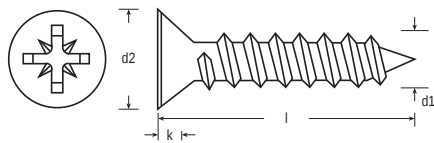

Datasheet

Recessed Csk Waxed Hardened Steel Single Thread Chipboard Screw Zinc & Yellow

RS Stock No **2631909**
Size **4.5 x 40mm**

d1		3	3.5	4	4.5	5	6
d2	max.	6.00	7.00	8.00	9.00	10.00	12.00
k	max.	1.95	2.30	2.60	2.95	3.26	3.80
Recess	min.	1.76	1.60	2.05	2.64	2.89	3.00
Penetration max.		2.01	2.06	2.51	3.10	3.35	3.45
Recess	No.	1	2	2	2	2	3

Please view our full range listing below

RS Stock No	Size (mm)	RS Stock No	Size (mm)	RS Stock No	Size (mm)
2631808	3.0 x 12	2631864	4.0 x 40	1443485	5.0 x 60
1443470	3.0 x 16	1443478	4.0 x 45	2631959	5.0 x 70
1443471	3.0 x 20	2631870	4.0 x 50	1443486	5.0 x 75
2631814	3.0 x 25	1443479	4.0 x 60	1443487	5.0 x 80
1443472	3.5 x 12	2631892	4.5 x 25	1443488	5.0 x 90
2631820	3.5 x 16	1443480	4.5 x 30	1443489	5.0 x 100
1443473	3.5 x 20	1443481	4.5 x 35	2631965	6.0 x 40
2631836	3.5 x 25	2631909	4.5 x 40	1443490	6.0 x 50
2631842	3.5 x 40	1443482	4.5 x 50	1443491	6.0 x 60
1443474	3.5 x 45	1443483	4.5 x 60	2631971	6.0 x 70
1443475	3.5 x 50	2631915	4.5 x 70	1443492	6.0 x 80
2631858	4.0 x 25	2631921	5.0 x 30	1443493	6.0 x 90
1443476	4.0 x 30	2631937	5.0 x 40	1443494	6.0 x 100
1443477	4.0 x 35	1443484	5.0 x 50		