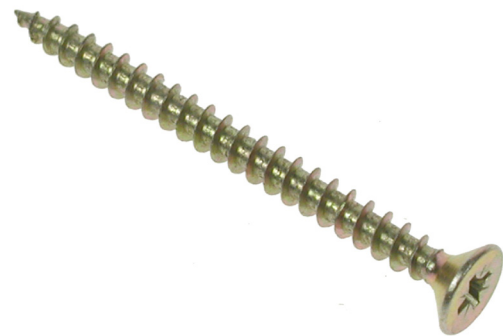

Datasheet

Recessed Csk Waxed Hardened Steel Single Thread Chipboard Screw Zinc & Yellow

RS Stock No **2631909**
Size **4.5 x 40mm**

d1		3	3.5	4	4.5	5	6
d2	max.	6.00	7.00	8.00	9.00	10.00	12.00
k	max.	1.95	2.30	2.60	2.95	3.26	3.80
Recess	min.	1.76	1.60	2.05	2.64	2.89	3.00
Penetration max.		2.01	2.06	2.51	3.10	3.35	3.45
Recess	No.	1	2	2	2	2	3

Please view our full range listing below

RS Stock No	Size (mm)	RS Stock No	Size (mm)	RS Stock No	Size (mm)
2631808	3.0 x 12	2631864	4.0 x 40	1443485	5.0 x 60
1443470	3.0 x 16	1443478	4.0 x 45	2631959	5.0 x 70
1443471	3.0 x 20	2631870	4.0 x 50	1443486	5.0 x 75
2631814	3.0 x 25	1443479	4.0 x 60	1443487	5.0 x 80
1443472	3.5 x 12	2631892	4.5 x 25	1443488	5.0 x 90
2631820	3.5 x 16	1443480	4.5 x 30	1443489	5.0 x 100
1443473	3.5 x 20	1443481	4.5 x 35	2631965	6.0 x 40
2631836	3.5 x 25	2631909	4.5 x 40	1443490	6.0 x 50
2631842	3.5 x 40	1443482	4.5 x 50	1443491	6.0 x 60
1443474	3.5 x 45	1443483	4.5 x 60	2631971	6.0 x 70
1443475	3.5 x 50	2631915	4.5 x 70	1443492	6.0 x 80
2631858	4.0 x 25	2631921	5.0 x 30	1443493	6.0 x 90
1443476	4.0 x 30	2631937	5.0 x 40	1443494	6.0 x 100
1443477	4.0 x 35	1443484	5.0 x 50		