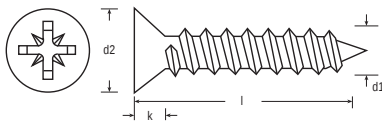

# Recessed Countersunk, Twinthread Woodscrew, Hardened Steel, Bright Zinc Plated

RS Stock No **1443506**  
Size **12g x 2.1/2**

		No. 4	No. 5	No. 6	No. 7	No. 8	No. 10	No. 12
d2	max.	5.49	6.20	6.91	7.62	8.33	9.75	11.18
d1	max.	2.87	3.23	3.58	3.94	4.29	5.00	5.72
k	max.	1.63	1.85	2.08	2.31	2.54	2.97	3.43
Recess No.		1	2	2	2	2	2	3

## Please view our full range listing below

RS Stock No	Size	RS Stock No	Size	RS Stock No	Size
1443495	4g x 1/2	529107	8g x 1	3000521248	10g x 3
1443496	4g x 5/8	529113	8g x 1.1/4	1443503	10g x 3.1/2
1443497	4g x 3/4	529129	8g x 1.1/2	1443504	10g x 4
1443498	4g x 1	521197	8g x 1.3/4	1443505	12g x 1.1/2
1443499	6g x 1/2	3000529135	8g x 2	521254	12g x 2
1443500	6g x 5/8	521204	8g x 2.1/2	1443506	12g x 2.1/2
529062	6g x 3/4	1443502	8g x 3	521260	12g x 3
529078	6g x 1	529141	10g x 1	521282	12g x 4
529084	6g x 1.1/4	521226	10g x 1.1/4		
3000529090	6g x 1.1/2	3000529157	10g x 1.1/2		
521169	8g x 1/2	521232	10g x 1.3/4		
1443501	8g x 5/8	529163	10g x 2		
521181	8g x 3/4	529179	10g x 2.1/2		