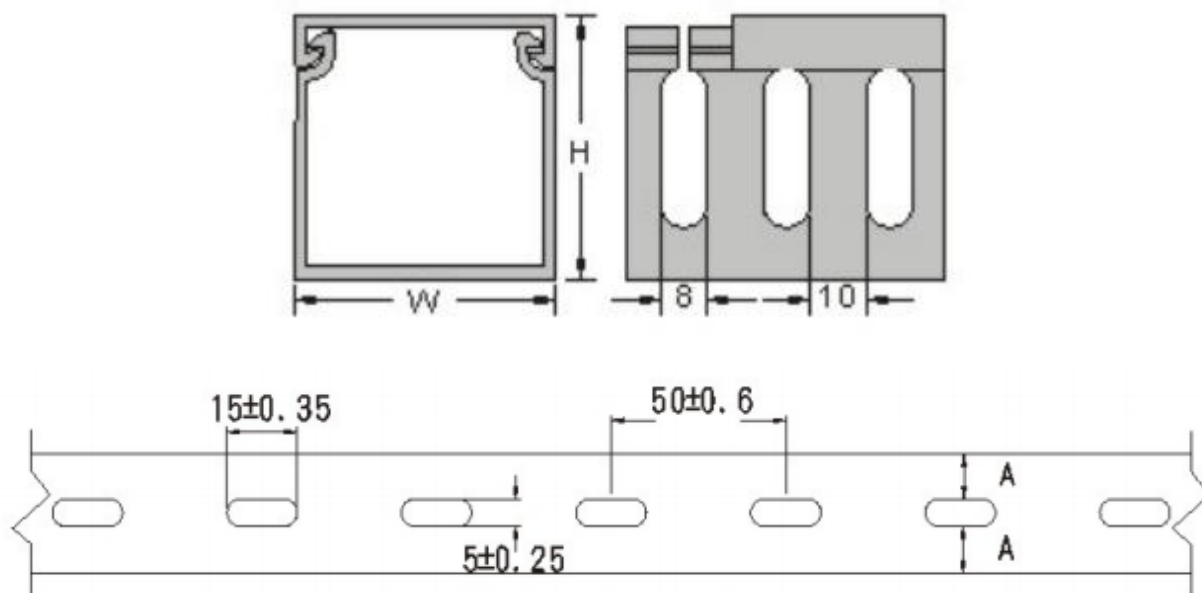

Mechanical Specifications

Length	2m
Width	60mm
Depth	80mm
Slot Type	Open
Slot Gap	8mm

Operation Environment Specifications

Operating Temperature Range	Up to 50°C
Maximum Service Temperature	85°C

Approvals

Standards Met	CE, CSA, RoHS Compliant, UL 94 V-0, UL 94 V-2, UL E97527
----------------------	--

RS Article No	W(mm)	H(mm)	A	Slot	Length
758-9279	25	30	10	8mm	2M
758-9272	25	40	10		
758-9276	25	60	10		
758-9285	25	80	10		
758-9288	40	40	17.5		
758-9282	40	60	17.5		
758-9291	40	80	17.5		
758-9294	60	40	27.5		
758-9298	60	60	27.5		
758-9308	60	80	27.5		
758-9301	60	100	27.5		