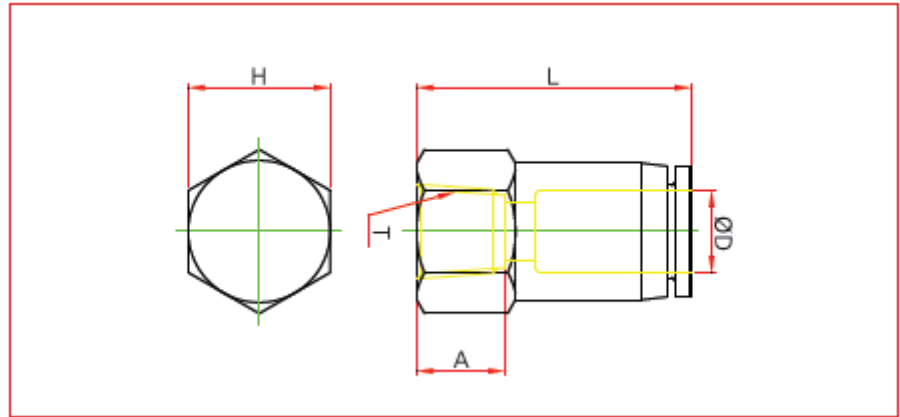

# RS Pro Female Straight One-Touch Fitting

RS Article	ØD	T (Thread)	L	A	H (Hex)
9160697	4	PT 1/8	23.5	8.5	14
9160738	4	PT 1/4	26.5	10	17
9160732	6	PT 1/8	25	8.5	14
9160741	6	PT 1/4	27	10	17
9160744	8	PT 1/8	26	8.5	14
9160748	8	PT 1/4	28.5	10	17
9160757	10	PT 1/8	30	8.5	17
9160750	10	PT 1/4	32	11	17