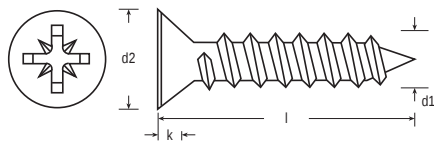

Datasheet

Recessed Csk Waxed Hardened Steel Single Thread Chipboard Screw Zinc & Yellow

RS Stock No **1443473**
Size **3.5 x 20mm**

d1		3	3.5	4	4.5	5	6
d2	max.	6.00	7.00	8.00	9.00	10.00	12.00
k	max.	1.95	2.30	2.60	2.95	3.26	3.80
Recess	min.	1.76	1.60	2.05	2.64	2.89	3.00
Penetration max.		2.01	2.06	2.51	3.10	3.35	3.45
Recess	No.	1	2	2	2	2	3

Please view our full range listing below

RS Stock No	Size (mm)	RS Stock No	Size (mm)	RS Stock No	Size (mm)
2631808	3.0 x 12	2631864	4.0 x 40	1443485	5.0 x 60
1443470	3.0 x 16	1443478	4.0 x 45	2631959	5.0 x 70
1443471	3.0 x 20	2631870	4.0 x 50	1443486	5.0 x 75
2631814	3.0 x 25	1443479	4.0 x 60	1443487	5.0 x 80
1443472	3.5 x 12	2631892	4.5 x 25	1443488	5.0 x 90
2631820	3.5 x 16	1443480	4.5 x 30	1443489	5.0 x 100
1443473	3.5 x 20	1443481	4.5 x 35	2631965	6.0 x 40
2631836	3.5 x 25	2631909	4.5 x 40	1443490	6.0 x 50
2631842	3.5 x 40	1443482	4.5 x 50	1443491	6.0 x 60
1443474	3.5 x 45	1443483	4.5 x 60	2631971	6.0 x 70
1443475	3.5 x 50	2631915	4.5 x 70	1443492	6.0 x 80
2631858	4.0 x 25	2631921	5.0 x 30	1443493	6.0 x 90
1443476	4.0 x 30	2631937	5.0 x 40	1443494	6.0 x 100
1443477	4.0 x 35	1443484	5.0 x 50		