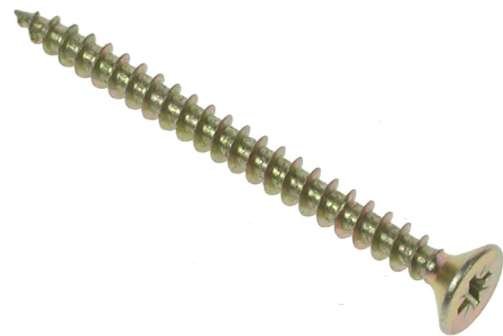

Datasheet

Recessed Csk Waxed Hardened Steel Single Thread Chipboard Screw Zinc & Yellow

RS Stock No **1443473**
Size **3.5 x 20mm**

d1		3	3.5	4	4.5	5	6
d2	max.	6.00	7.00	8.00	9.00	10.00	12.00
k	max.	1.95	2.30	2.60	2.95	3.26	3.80
Recess	min.	1.76	1.60	2.05	2.64	2.89	3.00
Penetration max.		2.01	2.06	2.51	3.10	3.35	3.45
Recess	No.	1	2	2	2	2	3

Please view our full range listing below

RS Stock No	Size (mm)	RS Stock No	Size (mm)	RS Stock No	Size (mm)
2631808	3.0 x 12	2631864	4.0 x 40	1443485	5.0 x 60
1443470	3.0 x 16	1443478	4.0 x 45	2631959	5.0 x 70
1443471	3.0 x 20	2631870	4.0 x 50	1443486	5.0 x 75
2631814	3.0 x 25	1443479	4.0 x 60	1443487	5.0 x 80
1443472	3.5 x 12	2631892	4.5 x 25	1443488	5.0 x 90
2631820	3.5 x 16	1443480	4.5 x 30	1443489	5.0 x 100
1443473	3.5 x 20	1443481	4.5 x 35	2631965	6.0 x 40
2631836	3.5 x 25	2631909	4.5 x 40	1443490	6.0 x 50
2631842	3.5 x 40	1443482	4.5 x 50	1443491	6.0 x 60
1443474	3.5 x 45	1443483	4.5 x 60	2631971	6.0 x 70
1443475	3.5 x 50	2631915	4.5 x 70	1443492	6.0 x 80
2631858	4.0 x 25	2631921	5.0 x 30	1443493	6.0 x 90
1443476	4.0 x 30	2631937	5.0 x 40	1443494	6.0 x 100
1443477	4.0 x 35	1443484	5.0 x 50		