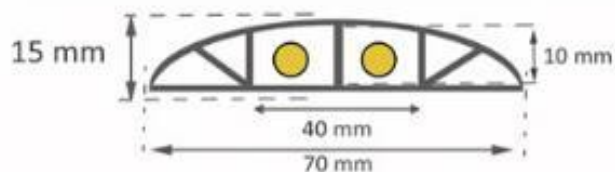

Produktbeschreibung:

- Verbindungselement für Kabelbrücken
- Brandschutzklasse 94V-O
- Einfaches zuschneiden mittels Messer / Cutter
- Verbindungsstück ist geeignet für 2522801, 2522802