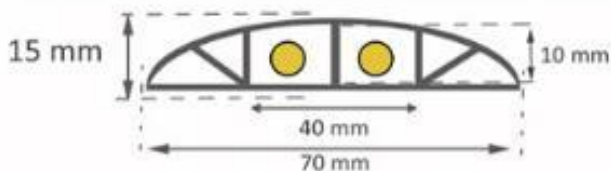

ACCESSOIRES :

- Bande adhésive double face au dos