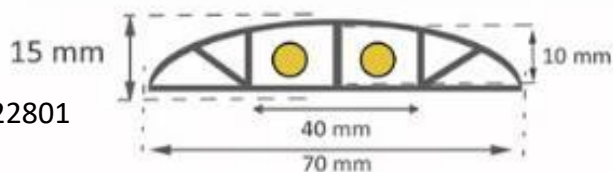

Características :

- Conector en L para entrada de cable rígidos 2522801
- Clase de protección contra incendios 94V-O
- Diseño ergonómico
- Montaje con 2522801, 2522803