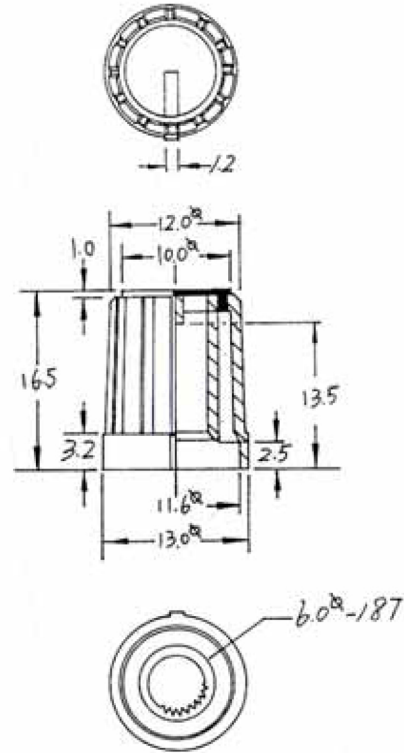

RS P/N

467-5917-0010	CP-MB-1L-T18
467-5923-0010	CP-MB-2-T18
467-5939-0010	CP-MB-3-T18
467-5945-0010	CP-MB-4-T18
467-5951-0010	CP-MB-5-T18

<u>BODY</u>	<u>CAP</u>
BLACK	RED
BLACK	YELLOW
BLACK	BLUE
BLACK	GREEN
BLACK	GRAY

CP-MB-1L-T18

CP-MB-2-T18

CP-MB-3-T18

CP-MB-4-T18

CP-MB-5-T18

Material PLASTIC
 Toleranc +/-0.20
 Unit : mm

P/N:	
	CP-MB SERIES
Date:	6-Dec-13