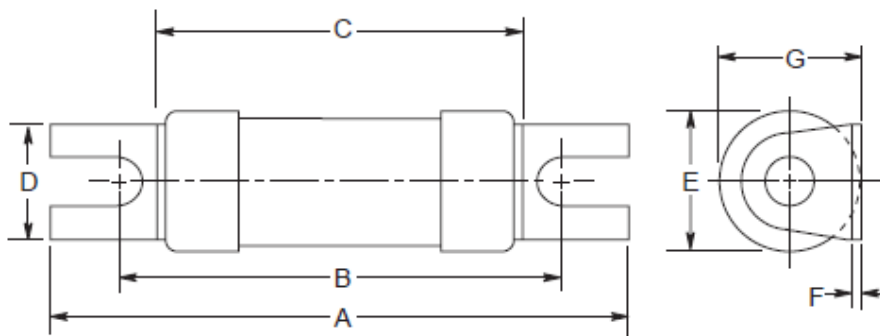

Datasheet

Industrial HRC Fuse

RS Stock number 521-2472

Dimensional Data:

Dimensions - mm

S/N	Amp Rating	Pre-arcing	Total @ 415V	Total @ 550V	Nom Watts Loss	Rated Voltage	A	B	C	D	E	F	G
5212466	2	1.3	4.6	5	0.9	550AC	55.2	42.5	34.6	11.1	13.7	0.8	14.0
5212472	4	8	27	30	1.4	550AC	55.2	42.5	34.6	11.1	13.7	0.8	14.0
5212494	6	29	100	115	1.8	550AC	55.2	42.5	34.6	11.1	13.7	0.8	14.0
5212501	10	120	400	490	2.1	550AC	55.2	42.5	34.6	11.1	13.7	0.8	14.0
5212517	16	120	500	730	1.8	550AC	55.2	42.5	34.6	11.1	13.7	0.8	14.0
5212523	20	260	1070	1700	1.8	550AC	55.2	42.5	34.6	11.1	13.7	0.8	14.0
5212539	20M25	575	2300	3700	1.2	550AC	55.2	42.5	34.6	11.1	13.7	0.8	14.0
5212551	20M32	720	3000	6000	0.95	550AC	55.2	42.5	34.6	11.1	13.7	0.8	14.0