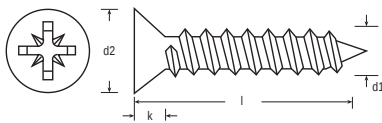

Datasheet

Recessed Countersunk, Twinthread Woodscrew, Hardened Steel, Bright Zinc Plated

RS Stock No **1443496**
Size **4g x 5/8**

		No. 4	No. 5	No. 6	No. 7	No. 8	No. 10	No. 12
d2	max.	5.49	6.20	6.91	7.62	8.33	9.75	11.18
d1	max.	2.87	3.23	3.58	3.94	4.29	5.00	5.72
k	max.	1.63	1.85	2.08	2.31	2.54	2.97	3.43
Recess No.		1	2	2	2	2	2	3

Please view our full range listing below

RS Stock No	Size	RS Stock No	Size	RS Stock No	Size
1443495	4g x 1/2	529107	8g x 1	3000521248	10g x 3
1443496	4g x 5/8	529113	8g x 1.1/4	1443503	10g x 3.1/2
1443497	4g x 3/4	529129	8g x 1.1/2	1443504	10g x 4
1443498	4g x 1	521197	8g x 1.3/4	1443505	12g x 1.1/2
1443499	6g x 1/2	3000529135	8g x 2	521254	12g x 2
1443500	6g x 5/8	521204	8g x 2.1/2	1443506	12g x 2.1/2
529062	6g x 3/4	1443502	8g x 3	521260	12g x 3
529078	6g x 1	529141	10g x 1	521282	12g x 4
529084	6g x 1.1/4	521226	10g x 1.1/4		
3000529090	6g x 1.1/2	3000529157	10g x 1.1/2		
521169	8g x 1/2	521232	10g x 1.3/4		
1443501	8g x 5/8	529163	10g x 2		
521181	8g x 3/4	529179	10g x 2.1/2		