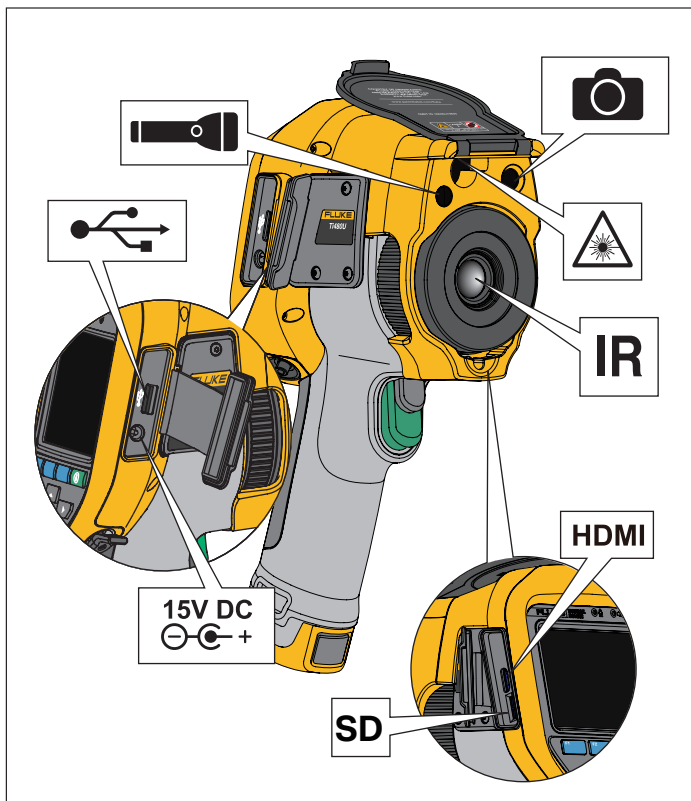

Ti300U, Ti400U, Ti401U, Ti480U Thermal Imagers

To download SmartView IR software, visit www.fluke.com/smartview-ir.
要下载 SmartView IR 软件, 请访问 www.fluke.com/smartview-ir.

1 ⓘ

2a AF

2b MF

3

4

5