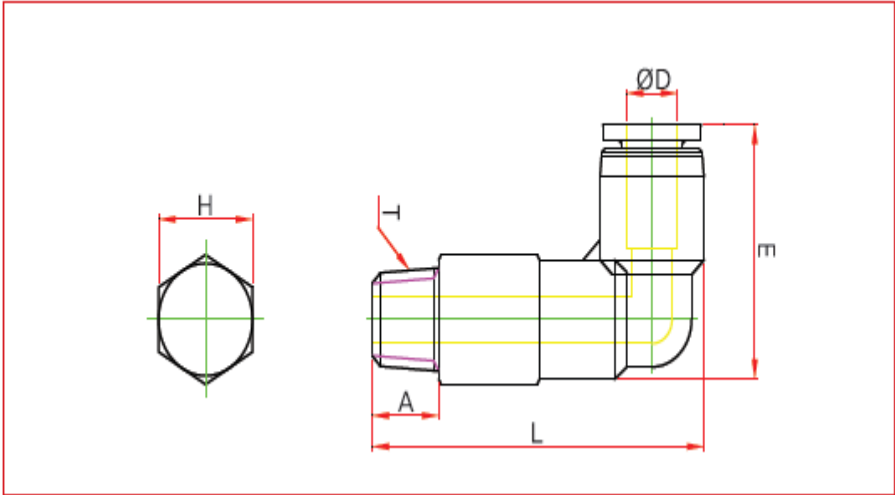

# RS Pro Extended Male Elbow

RS Article	ØD	T (Thread)	E	L	A	H (Hex)
9160754	4	M5xP0.8	23.5	37	4	10
9160763	4	PT 1/8	23.5	40.3	8	10
9160766	4	PT 1/4	23.5	44	10	14
9160760	6	M5xP0.8	25	41.2	4	12
9160779	6	PT 1/8	25	43.5	8	12
9160772	6	PT 1/4	25	45.9	10	14
9160776	8	PT 1/8	30	49	8	14
9160785	8	PT 1/4	30	51	10	14
9160788	10	PT 1/8	36	58.5	8	17
9160782	10	PT 1/4	36	60.8	10	17