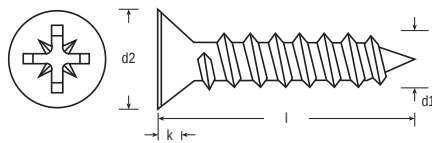

ENGLISH

Datasheet

Recessed Csk Waxed Hardened Steel Single Thread Chipboard Screw Zinc & Yellow

RS Stock No **2631915**
Size **4.5 x 70mm**

d1		3	3.5	4	4.5	5	6
d2	max.	6.00	7.00	8.00	9.00	10.00	12.00
k	max.	1.95	2.30	2.60	2.95	3.26	3.80
Recess	min.	1.76	1.60	2.05	2.64	2.89	3.00
Penetration max.		2.01	2.06	2.51	3.10	3.35	3.45
Recess	No.	1	2	2	2	2	3

Please view our full range listing below

RS Stock No	Size (mm)	RS Stock No	Size (mm)	RS Stock No	Size (mm)
2631808	3.0 x 12	2631864	4.0 x 40	1443485	5.0 x 60
1443470	3.0 x 16	1443478	4.0 x 45	2631959	5.0 x 70
1443471	3.0 x 20	2631870	4.0 x 50	1443486	5.0 x 75
2631814	3.0 x 25	1443479	4.0 x 60	1443487	5.0 x 80
1443472	3.5 x 12	2631892	4.5 x 25	1443488	5.0 x 90
2631820	3.5 x 16	1443480	4.5 x 30	1443489	5.0 x 100
1443473	3.5 x 20	1443481	4.5 x 35	2631965	6.0 x 40
2631836	3.5 x 25	2631909	4.5 x 40	1443490	6.0 x 50
2631842	3.5 x 40	1443482	4.5 x 50	1443491	6.0 x 60
1443474	3.5 x 45	1443483	4.5 x 60	2631971	6.0 x 70
1443475	3.5 x 50	2631915	4.5 x 70	1443492	6.0 x 80
2631858	4.0 x 25	2631921	5.0 x 30	1443493	6.0 x 90
1443476	4.0 x 30	2631937	5.0 x 40	1443494	6.0 x 100
1443477	4.0 x 35	1443484	5.0 x 50		