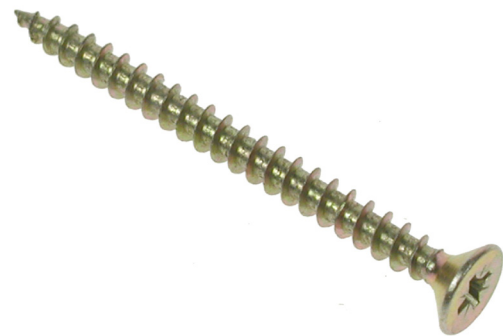

ENGLISH

Datasheet

Recessed Csk Waxed Hardened Steel Single Thread Chipboard Screw Zinc & Yellow

RS Stock No **2631915**
Size **4.5 x 70mm**

d1		3	3.5	4	4.5	5	6
d2	max.	6.00	7.00	8.00	9.00	10.00	12.00
k	max.	1.95	2.30	2.60	2.95	3.26	3.80
Recess	min.	1.76	1.60	2.05	2.64	2.89	3.00
Penetration max.		2.01	2.06	2.51	3.10	3.35	3.45
Recess	No.	1	2	2	2	2	3

Please view our full range listing below

RS Stock No	Size (mm)	RS Stock No	Size (mm)	RS Stock No	Size (mm)
2631808	3.0 x 12	2631864	4.0 x 40	1443485	5.0 x 60
1443470	3.0 x 16	1443478	4.0 x 45	2631959	5.0 x 70
1443471	3.0 x 20	2631870	4.0 x 50	1443486	5.0 x 75
2631814	3.0 x 25	1443479	4.0 x 60	1443487	5.0 x 80
1443472	3.5 x 12	2631892	4.5 x 25	1443488	5.0 x 90
2631820	3.5 x 16	1443480	4.5 x 30	1443489	5.0 x 100
1443473	3.5 x 20	1443481	4.5 x 35	2631965	6.0 x 40
2631836	3.5 x 25	2631909	4.5 x 40	1443490	6.0 x 50
2631842	3.5 x 40	1443482	4.5 x 50	1443491	6.0 x 60
1443474	3.5 x 45	1443483	4.5 x 60	2631971	6.0 x 70
1443475	3.5 x 50	2631915	4.5 x 70	1443492	6.0 x 80
2631858	4.0 x 25	2631921	5.0 x 30	1443493	6.0 x 90
1443476	4.0 x 30	2631937	5.0 x 40	1443494	6.0 x 100
1443477	4.0 x 35	1443484	5.0 x 50		