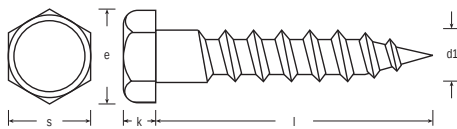

# Hexagon Head Coachscrew to DIN 571 Gr 4.8 Steel, Bright Zinc Plated

RS Stock No **825118**  
Size **M10 x 100**

d1	6mm	8mm	10mm	12mm
k	4	5.5	7	8
s	10	13	17	19
e	min.	10.89	14.2	18.72

## Please view our full range listing below

RS Stock No	Size	RS Stock No	Size	RS Stock No	Size
1443532	M6 x 25	825001	M8 x 70	1443544	M12 x 50
824878	M6 x 40	825017	M8 x 75	825124	M12 x 60
824890	M6 x 50	825023	M8 x 80	1443545	M12 x 70
824913	M6 x 60	1443538	M8 x 100	825152	M12 x 75
824935	M6 x 70	825039	M10 x 50	825168	M12 x 80
1443533	M6 x 80	825051	M10 x 60	825180	M12 x 100
1443534	M6 x 90	825073	M10 x 70	825203	M12 x 120
1443535	M6 x 100	825089	M10 x 75	1443546	M12 x 130
1443536	M8 x 25	825095	M10 x 80	1443547	M12 x 150
1443537	M8 x 30	825118	M10 x 100		
824941	M8 x 40	1443539	M10 x 120		
824957	M8 x 45	1443540	M10 x 130		
824963	M8 x 50	1443541	M10 x 140		
824985	M8 x 60	1443542	M10 x 150		
824991	M8 x 65	1443543	M12 x 40		