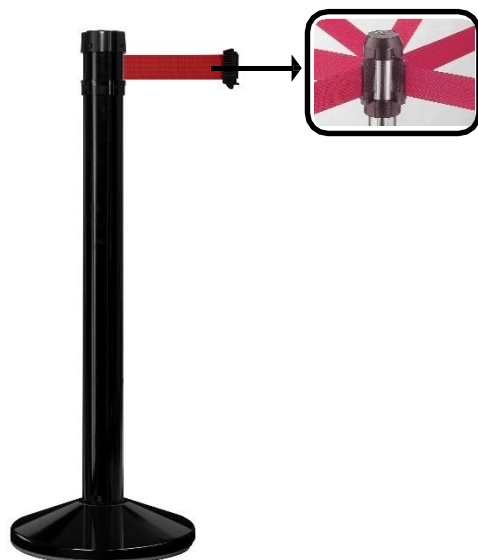

FRANÇAIS

Fiche Technique RS Pro

RS Stock No:

Code douane : 7326909890

Réf VISO	RS Stock No	Ø Poteau (mm)	Ø Base (mm)	Hauteur (mm)	POIDS (kg)
2111334		80	360	980	11

- **Fabriqué en Polypropylène, acier**
- **Coloris** : Poteau noir avec sangle rouge

Caractéristiques :

- Sangle de 4M/ Largeur de 5 cm
- Base lestée
- Sangle avec frein
- La tête peut recevoir jusqu'à 6 sangles de différentes directions
- Possibilité de personnaliser la sangle
- Récepteur mural en option (WRESB ou WR6SB)
- Panneau d'information en option (RSA4, RSA3, RSA2)

Réf VISO	RS Stock No	Ø Post (mm)	Ø Base (mm)	Height (mm)	Weight (kg)
2111334		80	360	980	11

- **Hecho de:** polypropylene, steel
- **Color:** Black post with red strap

Características :

- Strap 4M/ Width 5 cm
- Weighted base
- Belt with brake
- The head can receive up to 6 bekts form different directions
- Possibility to customize the belt
- Wall receiver in option (WRESB or WR6SB)
- Sign holder in option (RSA4, RSA3, RSA2)