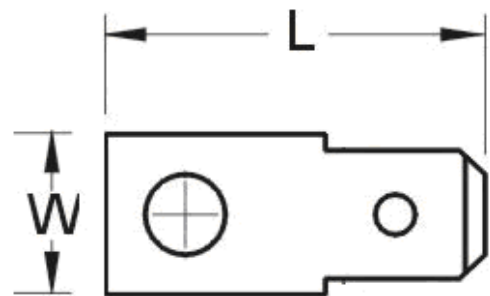

ENGLISH

Datasheet

RS: 125-2004

MALE TERMINALS

ITEM NO.	NEMA TAB	DIMENSION inch(mm)			Q'TY BOX	
		STUD SIZE	W	L		
125-2004	.032X.250	#8	4.3	0.315	0.748	1000
	0.8X6.35			8.0	19.0	

LT: LOOSE PIECE, TIN PLATED

TERMINAL MATERIAL: BRASS