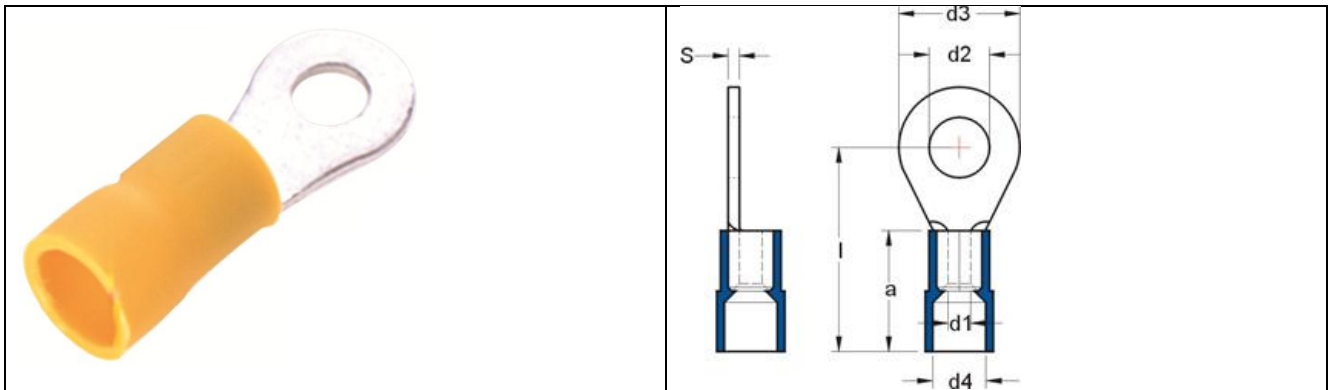

Datasheet

RS PRO VINYL-INSULATED DIN 46237 RING TERMINALS

Stock number: 178-7268

MAXIMUM ELECTRIC CURRENT:

A.W.G.	12	10
AMP.	35	50

MAXIMUM ELECTRICAL RATING: 105° C 600 VOLTS MAX.

INSULATION MATERIAL: VINYL (PVC)

TERMINAL MATERIAL: COPPER

INSULATION COLOR: YELLOW

WIRE RANGE A.W.G. mm ²	ITEM NO.	STUD SIZE	DIMENSION (mm)						
			BRAZED SEAM	d2	D3	l	d1	D4	A
12-10 A.W.G. 2.5-6 mm ²	<input type="checkbox"/> 178-7268	1/4	6.5	11	22.5	3.6	6.3	13	1