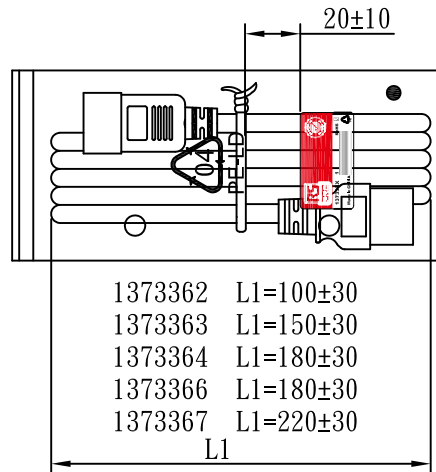

MARKING:

MARKING:

1373362	L=500±30
1373363	L=1000±50
1373364	L=1500±50
1373366	L=2000±50
1373367	L=3000±50

1373362	L1=100±30
1373363	L1=150±30
1373364	L1=180±30
1373366	L1=180±30
1373367	L1=220±30

WIRING COLOR:

- E: Yellow/Green
- N: Blue
- L: Brown

LENGED ON CORD: (E06-14)

◁VDE▷ KEMA-KEUR ▷ ▷VE▷ △ CEBC 809 NF-USE 1346 IEMMEQU H05VV-F 3G 1.5mm<sup>2</sup> 300/500V -LF-

No	BOM ITEM	Q' TY	P/N
1	97606-1 TERMINAL	2 pcs	BBN97606
2	97607-1 TERMINAL	1 pcs	BBN97607
3	IS-018 INNER BODY(GREY)	1 pcs	
4	PVC 45P (SA87, IS-018)	30 g	RPP0451H
5	98739PS-0 BLADE	3 pcs	BBP98739
6	IS-16 INNER BODY(GREY)	1 set	
7	PVC 45P (SA87, IS-16B)	30 g	RPP0451H
8	PE TIE (WHITE, 8 inch)	1 pcs	KBW10008
9	PE BAG(120*290)	1 pcs	KPR11000
10	LABEL(45*25)	1 pcs	

NOTE:1. CORD 128  
2. CONTENT 137336X

CABLE	H05VV-F 3G 1.5 DENT PRINT CT-1H(GREY)			
PLUG	IS-018 + IS-16B	LENGTH	L	UNIT mm
CLIENT	NAME	First connectivity	N/W	UNIT kg
	P/N	137336X	SG DWG	SR-172524-12 VER. A