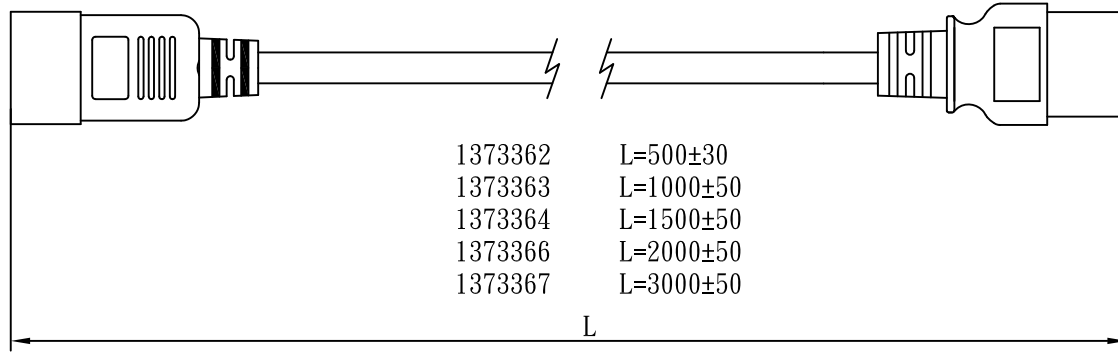

MARKING:

MARKING:

1373362	L=500±30
1373363	L=1000±50
1373364	L=1500±50
1373366	L=2000±50
1373367	L=3000±50

1373362	L1=100±30
1373363	L1=150±30
1373364	L1=180±30
1373366	L1=180±30
1373367	L1=220±30

WIRING COLOR:

- E: Yellow/Green
- N: Blue
- L: Brown

LENGED ON CORD: (E06-14)

◁VDE▷ KEMA-KEUR ▷ ▷VE▷ △ CEBC 809 NF-USE 1346 IEMMEQU H05VV-F 3G 1.5mm<sup>2</sup> 300/500V -LF-

No	BOM ITEM	Q' TY	P/N
1	97606-1 TERMINAL	2 pcs	BBN97606
2	97607-1 TERMINAL	1 pcs	BBN97607
3	IS-018 INNER BODY(GREY)	1 pcs	
4	PVC 45P (SA87, IS-018)	30 g	RPP0451H
5	98739PS-0 BLADE	3 pcs	BBP98739
6	IS-16 INNER BODY(GREY)	1 set	
7	PVC 45P (SA87, IS-16B)	30 g	RPP0451H
8	PE TIE (WHITE, 8 inch)	1 pcs	KBW10008
9	PE BAG(120*290)	1 pcs	KPR11000
10	LABEL(45*25)	1 pcs	

NOTE:1. CORD 128  
2. CONTENT 137336X

CABLE	H05VV-F 3G 1.5 DENT PRINT CT-1H(GREY)			
PLUG	IS-018 + IS-16B	LENGTH	L	UNIT mm
CLIENT	NAME	First connectivity	N/W	UNIT kg
	P/N	137336X	SG DWG	SR-172524-12 VER. A