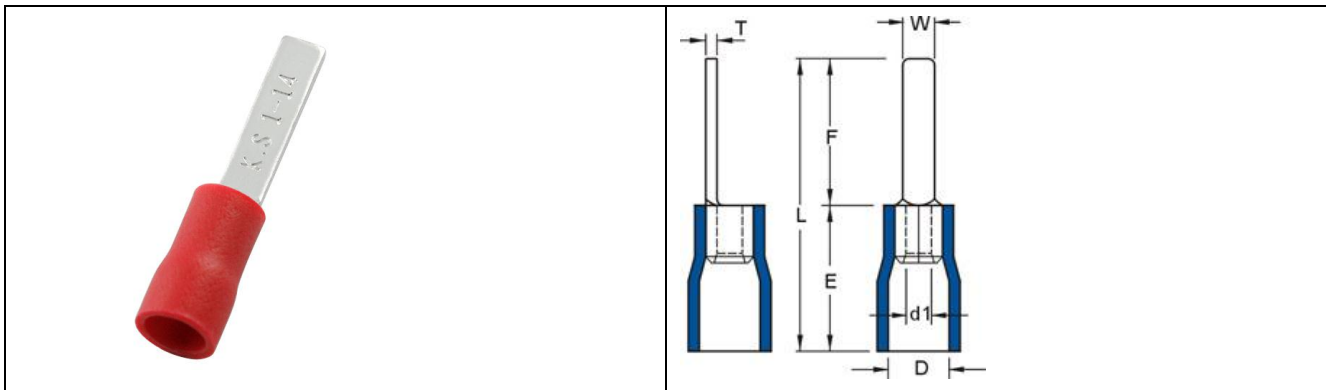

## TERMINALS

Stock number: 178-7245

MAXIMUM ELECTRIC CURRENT:

A.W.G.	22	20	18	16
AMP.	9	12	17	18

MAXIMUM ELECTRICAL RATING: 105° C 600 VOLTS MAX.

INSULATION MATERIAL: VINYL (PVC)

TERMINAL MATERIAL: COPPER

INSULATION COLOR: RED

WIRE RANGE A.W.G. mm <sup>2</sup>	ITEM NO.	DIMENSION inch(mm)							
		BUTTED SEAM	W	F	L	E	D	d1	T
22-16 A.W.G.	178-7245		0.118	0.551	0.937	0.394	0.157	.067	0.03
0.5-1.5 mm <sup>2</sup>		<input type="checkbox"/>	3	14	23.8	10	4.000	1.7	0.75