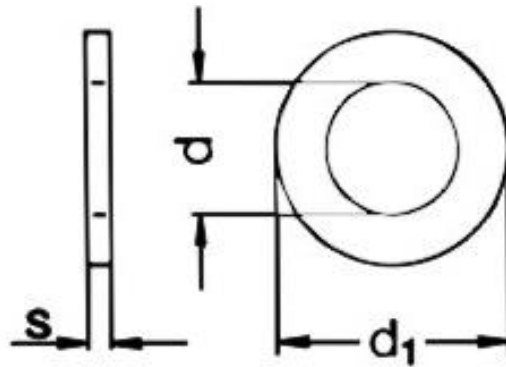

Datasheet

Flat Washer

RS Stock number: 483-2615

Dimensions(mm):

For Screw	d min.	d ₁ max.	s	A2		A4	
				Pkg.	Order #	Pkg.	Order #
M2	2.2	5	0.3	100	W030-002-0000	100	W031-002-0000
M2.5	2.7	6.5	0.5	100	W030-2.5-0000	100	W031-2.5-0000
M3	3.2	7	0.5	100	W030-003-0000	100	W031-003-0000
M4	4.3	9	0.8	100	W030-004-0000	100	W031-004-0000
M5	5.3	10	1	100	W030-005-0000	100	W031-005-0000
M6	6.4	12	1.6	100	W030-006-0000	100	W031-006-0000
M7	7.4	14	1.6			100	W031-007-0000
M8	8.4	16	1.6	100	W030-008-0000	100	W031-008-0000
M10	10.5	20	2	100	W030-010-0000	100	W031-010-0000
M12	13	24	2.5	100	W030-012-0000	100	W031-012-0000
M14	15	28	2.5	100	W030-014-0000	100	W031-014-0000
M16	17	30	3	100	W030-016-0000	50	W031-016-0000
M18	19	34	3	100	W030-018-0000	50	W031-018-0000
M20	21	37	3	100	W030-020-0000	50	W031-020-0000
M22	23	39	3	50	W030-022-0000	50	W031-022-0000
M24	25	44	4	25	W030-024-0000	25	W031-024-0000
M27	28	50	4	25	W030-027-0000	25	W031-027-0000
M30	31	56	4	25	W030-030-0000	25	W031-030-0000
M33	34	60	5	1	W030-033-0000	1	W031-033-0000
M36	37	66	5	1	W030-036-0000	1	W031-036-0000