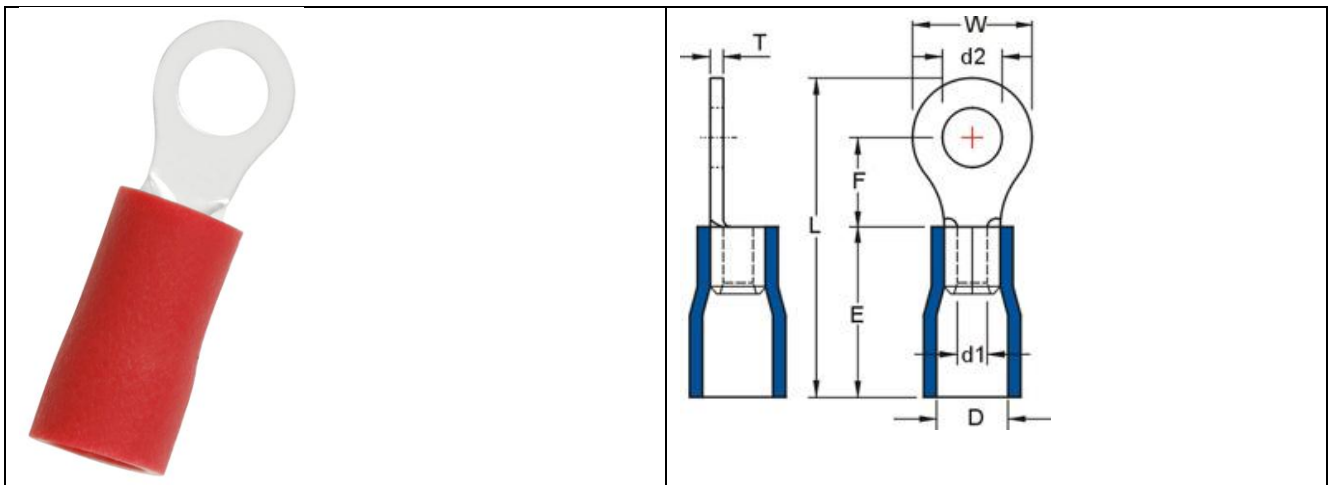

EN

Datasheet

RS PRO VINYL-INSULATED RING TERMINALS

Stock number: 178-8648

MAXIMUM ELECTRIC CURRENT:

A.W.G.	22	20	18	16
AMP.	9	12	17	18

MAXIMUM ELECTRICAL RATING: 105° C 600 VOLTS MAX.

INSULATION MATERIAL: VINYL (PVC)

TERMINAL MATERIAL: COPPER

INSULATION COLOR: RED

WIRE RANGE A.W.G. mm ²	ITEM NO.	STUD SIZE d2	DIMENSION inch(mm)							
			BUTTED SEAM	W	F	L	E	D	d1	T
22-16 A.W.G.	178-8648	#4	0.126	0.217	0.197	0.689	0.394	0.157	0.067	0.03
0.5-1.5 mm ²			3.2	5.5	5	17.5	10	4.000	1.7	0.75