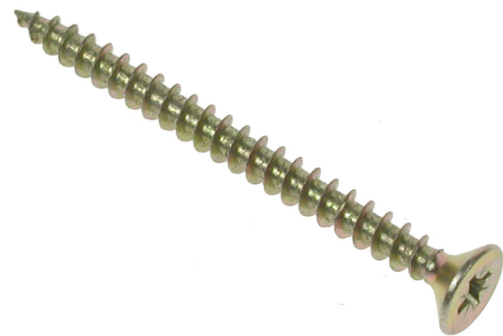

Datasheet

Recessed Csk Waxed Hardened Steel Single Thread Chipboard Screw Zinc & Yellow

RS Stock No **1443478**
 Size **4.0 x 45mm**

d1		3	3.5	4	4.5	5	6
d2	max.	6.00	7.00	8.00	9.00	10.00	12.00
k	max.	1.95	2.30	2.60	2.95	3.26	3.80
Recess	min.	1.76	1.60	2.05	2.64	2.89	3.00
Penetration max.		2.01	2.06	2.51	3.10	3.35	3.45
Recess	No.	1	2	2	2	2	3

Please view our full range listing below

RS Stock No	Size (mm)	RS Stock No	Size (mm)	RS Stock No	Size (mm)
2631808	3.0 x 12	2631864	4.0 x 40	1443485	5.0 x 60
1443470	3.0 x 16	1443478	4.0 x 45	2631959	5.0 x 70
1443471	3.0 x 20	2631870	4.0 x 50	1443486	5.0 x 75
2631814	3.0 x 25	1443479	4.0 x 60	1443487	5.0 x 80
1443472	3.5 x 12	2631892	4.5 x 25	1443488	5.0 x 90
2631820	3.5 x 16	1443480	4.5 x 30	1443489	5.0 x 100
1443473	3.5 x 20	1443481	4.5 x 35	2631965	6.0 x 40
2631836	3.5 x 25	2631909	4.5 x 40	1443490	6.0 x 50
2631842	3.5 x 40	1443482	4.5 x 50	1443491	6.0 x 60
1443474	3.5 x 45	1443483	4.5 x 60	2631971	6.0 x 70
1443475	3.5 x 50	2631915	4.5 x 70	1443492	6.0 x 80
2631858	4.0 x 25	2631921	5.0 x 30	1443493	6.0 x 90
1443476	4.0 x 30	2631937	5.0 x 40	1443494	6.0 x 100
1443477	4.0 x 35	1443484	5.0 x 50		