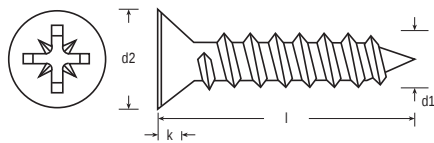

Datasheet

Recessed Csk Waxed Hardened Steel Single Thread Chipboard Screw Zinc & Yellow

RS Stock No **1443478**
 Size **4.0 x 45mm**

d1		3	3.5	4	4.5	5	6
d2	max.	6.00	7.00	8.00	9.00	10.00	12.00
k	max.	1.95	2.30	2.60	2.95	3.26	3.80
Recess	min.	1.76	1.60	2.05	2.64	2.89	3.00
Penetration max.		2.01	2.06	2.51	3.10	3.35	3.45
Recess	No.	1	2	2	2	2	3

Please view our full range listing below

RS Stock No	Size (mm)	RS Stock No	Size (mm)	RS Stock No	Size (mm)
2631808	3.0 x 12	2631864	4.0 x 40	1443485	5.0 x 60
1443470	3.0 x 16	1443478	4.0 x 45	2631959	5.0 x 70
1443471	3.0 x 20	2631870	4.0 x 50	1443486	5.0 x 75
2631814	3.0 x 25	1443479	4.0 x 60	1443487	5.0 x 80
1443472	3.5 x 12	2631892	4.5 x 25	1443488	5.0 x 90
2631820	3.5 x 16	1443480	4.5 x 30	1443489	5.0 x 100
1443473	3.5 x 20	1443481	4.5 x 35	2631965	6.0 x 40
2631836	3.5 x 25	2631909	4.5 x 40	1443490	6.0 x 50
2631842	3.5 x 40	1443482	4.5 x 50	1443491	6.0 x 60
1443474	3.5 x 45	1443483	4.5 x 60	2631971	6.0 x 70
1443475	3.5 x 50	2631915	4.5 x 70	1443492	6.0 x 80
2631858	4.0 x 25	2631921	5.0 x 30	1443493	6.0 x 90
1443476	4.0 x 30	2631937	5.0 x 40	1443494	6.0 x 100
1443477	4.0 x 35	1443484	5.0 x 50		