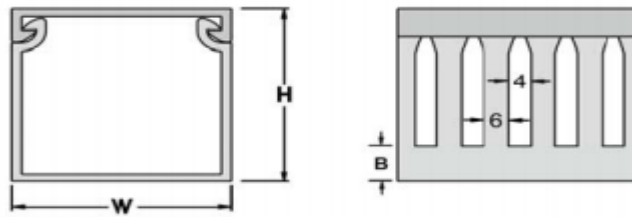

Mechanical Specifications

Length	2m
Width	40mm
Depth	40mm
Slot Type	Open
Slot Gap	4mm

Operation Environment Specifications

Operating Temperature Range	Up to 50°C
Maximum Service Temperature	85°C

Approvals

Standards Met	CE, CSA, RoHS Compliant, UL 94 V-0, UL 94 V-2, UL E97527
----------------------	--

Dimensions – mm

NARROW 4mm SLOT

STANDARD 8mm SLOT

RS Stock Number	W (mm)	H (mm)	B (mm)
758-9204	25	30	6
758-9213	25	40	9
758-9216	25	60	13
758-9210	25	80	18
758-9229	40	40	11
758-9222	40	60	13
758-9226	40	80	10
758-9235	60	40	9
758-9238	60	60	13
758-9232	60	80	10
758-9241	60	100	15
758-9244	80	60	13
758-9248	80	80	13
758-9257	80	100	15
758-9250	100	40	11
758-9254	100	80	14
758-9263	100	100	16
758-9266	120	60	17

RS Stock Number	W (mm)	H (mm)	B (mm)
758-9260	15	25	6
758-9279	25	30	6
758-9272	25	40	10
758-9276	25	60	13
758-9285	25	80	19
758-9288	40	40	10
758-9282	40	60	13
758-9291	40	80	11
758-9294	60	40	10
758-9298	60	60	13
758-9308	60	80	11
758-9301	60	100	15
758-9305	80	60	13
758-9314	80	80	13
758-9317	80	100	15
758-9311	100	40	11
758-9320	100	80	13