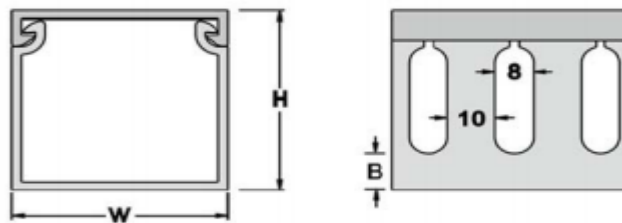

Mechanical Specifications

Length	2m
Width	40mm
Depth	40mm
Slot Type	Open
Slot Gap	4mm

Operation Environment Specifications

Operating Temperature Range	Up to 50°C
Maximum Service Temperature	85°C

Approvals

Standards Met	CE, CSA, RoHS Compliant, UL 94 V-0, UL 94 V-2, UL E97527
----------------------	--

Dimensions – mm

NARROW 4mm SLOT

STANDARD 8mm SLOT

RS Stock Number	W (mm)	H (mm)	B (mm)
758-9204	25	30	6
758-9213	25	40	9
758-9216	25	60	13
758-9210	25	80	18
758-9229	40	40	11
758-9222	40	60	13
758-9226	40	80	10
758-9235	60	40	9
758-9238	60	60	13
758-9232	60	80	10
758-9241	60	100	15
758-9244	80	60	13
758-9248	80	80	13
758-9257	80	100	15
758-9250	100	40	11
758-9254	100	80	14
758-9263	100	100	16
758-9266	120	60	17