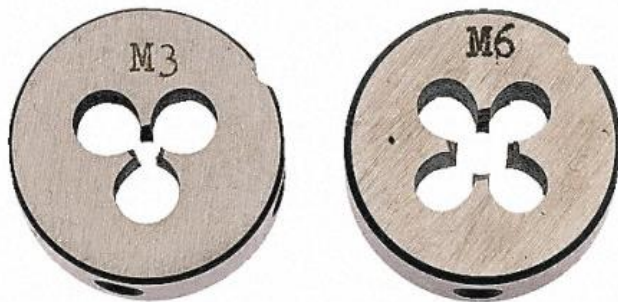

Datasheet

1/4-28 UNF Die, 25.4mm od

RS Stock number 668-0747

HSS Circular Dies, BS1127, Left hand thread, with split

RS STOCK NUMBER		Size(mm)	Outside Diameter	Thickness (mm)
6680744		M3X0.5	13/16"(20.63mm)	6.35
6680753		M4x0.7	13/16"(20.63mm)	6.35
6680756		M5x0.8	13/16"(20.63mm)	6.35
6680750		M6x1.0	13/16"(20.63mm)	6.35
6680769		M8x1.25	1 5/16"(33.33mm)	11.11
6680762		M10x1.5	1 5/16"(33.33mm)	11.11
6680766		M12x1.75	1 5/16"(33.33mm)	11.11

HSS Circular Dies, DIN223, without split

RS STOCK NUMBER		Size(mm)	Outside Diameter(mm)	Thickness (mm)
6680716		M3X0.5	25	9
6680725		M4x0.7	25	9
6680728		M5x0.8	25	9
6608722		M6x1.0	25	9
6680731		M8x1.25	25	9
6680734		M10x1.5	25	9
6680738		M12x1.75	25	9
6680740		3/8-24UNF	25.4	9
6680747		1/4-28UNF	25.4	9
6680775		M3-M12	25	9